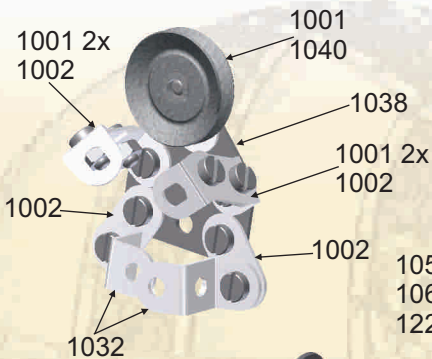

MERKUR[®]

Age of Vikings

40 models

Czech - Swedish cooperation

Tjeckiska - svenska samarbetet

Manual, Handbuch, Руководство, Manuell

- 1001 5x
- 1005
- 1017
- 2026
- 1032
- 1034 2x
- 1038
- 1039
- 1041
- 1050 2x
- 1061
- 1101 2x

- 1001 5x
- 1002 2x
- 1005
- 2026
- 1032
- 1034 2x
- 1038
- 1039
- 1041
- 1050 4x
- 1061
- 1101 5x

- 1001 5x
- 1005
- 2026
- 1032
- 1034 2x
- 1038
- 1039
- 1041
- 1101 2x

- 1001 7x
- 2002 5x
- 1005 3x
- 2026 2x
- 1039 2x
- 1040 4x
- 1101-5x

- 1001 2x
- 1002 5x
- 2002 7x
- 1005 4x
- 1030 2x
- 1033 2x
- 1039
- 1040 2x
- 1101
- 1102
- 2006
- 2048 2x

- 1001 2x
- 2002 4x
- 1017
- 1018
- 1034
- 1038
- 1039 5x
- 1040 4x
- 2048
- 1101
- 1102

- 1001 2x
- 1002 4x
- 1005 4x
- 1010 2x
- 1017
- 1020 3x
- 1021
- 1024
- 1028
- 1032 2x
- 1034 4x
- 1039 4x
- 1040 4x
- 1041
- 1061 2x
- 1101 4x
- 1018 4x
- 2026 12x
- 2130