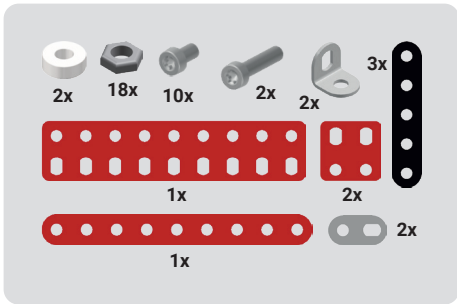

1.60 KG

642 KS

5+

6049

(EN) Colour and the model may differ slightly from the products represented here. Changes in bolt type reserved. (CS) Barvy, velikost a vzhled výrobku se mohou lišit oproti uvedeným fotografiím. Změny typu šroubů vyhrazeny. (DE) Farben, Größe und Aussehen des Produkts können sich von der auf der Abbildung dargestellten Illustrierung unterscheiden. Änderungen des Schraubentyps vorbehalten. (FR) Les couleurs, la taille ainsi que l'apparence du produit peuvent changer par rapport à l'image. Changements dans le type de boulon réservés. (ES) El color, el tamaño y la apariencia del producto pueden variar de la ilustración mostrada en la imagen. Reservado el derecho a modificar el tipo de tornillo. (IT) I colori, le dimensioni e l'aspetto finale del prodotto possono non corrispondere alle illustrazioni riportate nella figura. Modifiche del tipo di bullone riservate. (SK) Farby, veľkosť a vzhľad výrobku sa môžu líšiť oproti uvedeným fotografiám. Zmeny typu skrutky vyhradené. (PL) Kolory, wielkość i wygląd wyrobu mogą się różnić od ilustracji przedstawionej na fotografii. Zmiany typu śruby zastrzeżone. (NL) De kleuren, de grootte en het uiterlijk van de producten kunnen van de illustraties op de afbeeldingen afwijken. Wijzigingen in het type bout voorbehouden. (HR) Boje, veličina i izgled proizvoda se mogu razlikovati u odnosu na ilustracije navedene na slici. Promjene tipa vijaka podložne su promjenama. (BG) Цветовете, размерите и изгледът на изделието могат да се различават от илюстрацията посочена върху картинката. Промените в типа на болтовете са запазени. (RO) Culorarea, mărimea și aspectul produsului se pot deosebi față de ceea ce este prezentat pe imagine. Modificări ale tipului de bolt rezervate. (RU) Цвета, размер и вид изделия могут отличаться от иллюстрации, показанной на рисунке. Изменения в типе болтов зарезервированы.

18x    18x    8x    2x    2x

2x

1:1

1052

15x

15x

3x

6x