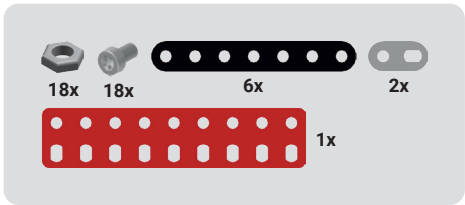

1.60 KG

642 KS

5+

6049

(EN) Colour and the model may differ slightly from the products represented here. Changes in bolt type reserved. (CS) Barvy, velikost a vzhled výrobku se mohou lišit oproti uvedeným fotografiím. Změny typu šroubů vyhrazeny. (DE) Farben, Größe und Aussehen des Produkts können sich von der auf der Abbildung dargestellten Illustrierung unterscheiden. Änderungen des Schraubentyps vorbehalten. (FR) Les couleurs, la taille ainsi que l'apparence du produit peuvent changer par rapport à l'image. Changements dans le type de boulon réservés. (ES) El color, el tamaño y la apariencia del producto pueden variar de la ilustración mostrada en la imagen. Reservado el derecho a modificar el tipo de tornillo. (IT) I colori, le dimensioni e l'aspetto finale del prodotto possono non corrispondere alle illustrazioni riportate nella figura. Modifiche del tipo di bullone riservate. (SK) Farby, veľkosť a vzhľad výrobku sa môžu líšiť oproti uvedeným fotografiám. Zmeny typu skrutky vyhradené. (PL) Kolory, wielkość i wygląd wyrobu mogą się różnić od ilustracji przedstawionej na fotografii. Zmiany typu śruby zastrzeżone. (NL) De kleuren, de grootte en het uiterlijk van de producten kunnen van de illustraties op de afbeeldingen afwijken. Wijzigingen in het type bout voorbehouden. (HR) Boje, veličina i izgled proizvoda se mogu razlikovati u odnosu na ilustracije navedene na slici. Promjene tipa vijaka podložne su promjenama. (BG) Цветовете, размерите и изгледът на изделието могат да се различават от илюстрацията посочена върху картинката. Промените в типа на болтовете са запазени. (RO) Culorarea, mărimea și aspectul produsului se pot deosebi față de ceea ce este prezentat pe imagine. Modificări ale tipului de bolt rezervate. (RU) Цвета, размер и вид изделия могут отличаться от иллюстрации, показанной на рисунке. Изменения в типе болтов зарезервированы.

18x    18x    8x    2x    2x

2x

1:1

1052

15x

15x

3x

6x