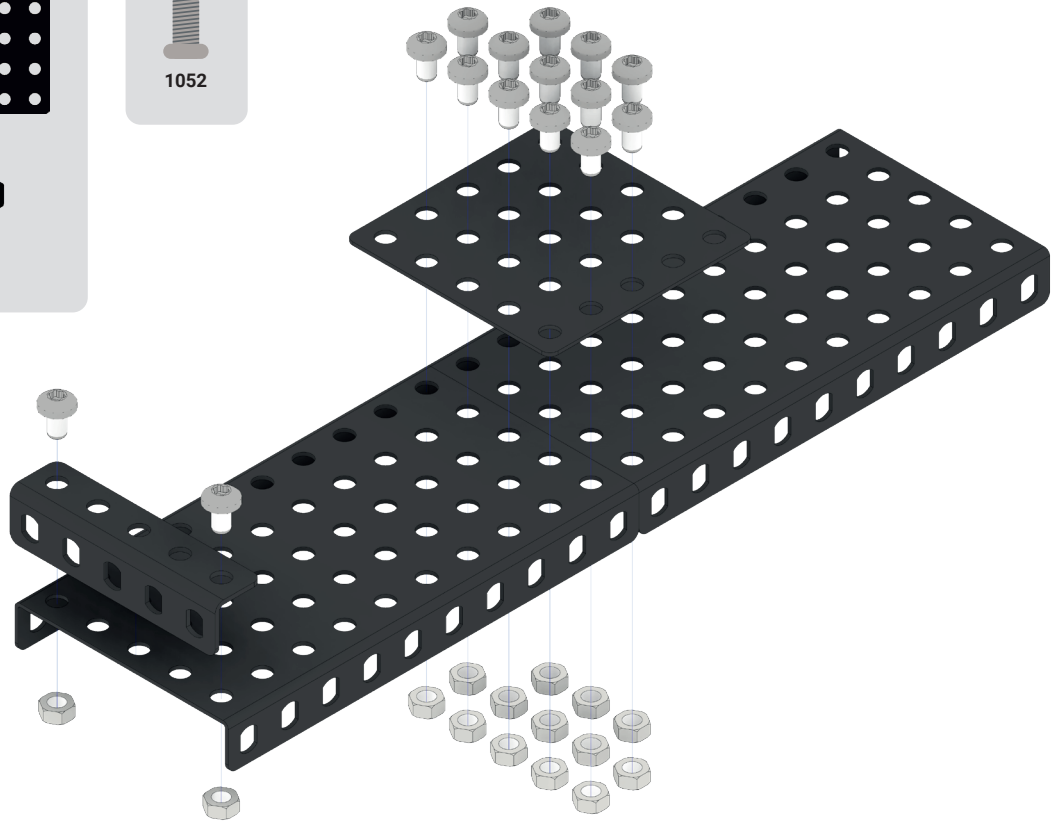

1.60 KG

642 KS

5+

6049

(EN) Colour and the model may differ slightly from the products represented here. Changes in bolt type reserved. (CS) Barvy, velikost a vzhled výrobku se mohou lišit oproti uvedeným fotografiím. Změny typu šroubů vyhrazeny. (DE) Farben, Größe und Aussehen des Produkts können sich von der auf der Abbildung dargestellten Illustrierung unterscheiden. Änderungen des Schraubentyps vorbehalten. (FR) Les couleurs, la taille ainsi que l'apparence du produit peuvent changer par rapport à l'image. Changements dans le type de boulon réservés. (ES) El color, el tamaño y la apariencia del producto pueden variar de la ilustración mostrada en la imagen. Reservado el derecho a modificar el tipo de tornillo. (IT) I colori, le dimensioni e l'aspetto finale del prodotto possono non corrispondere alle illustrazioni riportate nella figura. Modifiche del tipo di bullone riservate. (SK) Farby, veľkosť a vzhľad výrobku sa môžu líšiť oproti uvedeným fotografiám. Zmeny typu skrutky vyhradené. (PL) Kolory, wielkość i wygląd wyrobu mogą się różnić od ilustracji przedstawionej na fotografii. Zmiany typu śruby zastrzeżone. (NL) De kleuren, de grootte en het uiterlijk van de producten kunnen van de illustraties op de afbeeldingen afwijken. Wijzigingen in het type bout voorbehouden. (HR) Boje, veličina i izgled proizvoda se mogu razlikovati u odnosu na ilustracije navedene na slici. Promjene tipa vijaka podložne su promjenama. (BG) Цветовете, размерите и изгледът на изделието могат да се различават от илюстрацията посочена върху картинката. Промените в типа на болтовете са запазени. (RO) Culorarea, mărimea și aspectul produsului se pot deosebi față de ceea ce este prezentat pe imagine. Modificări ale tipului de bolt rezervate. (RU) Цвета, размер и вид изделия могут отличаться от иллюстрации, показанной на рисунке. Изменения в типе болтов зарезервированы.

18x    18x    8x    2x    2x

2x

1:1

1052

15x

15x

3x

6x