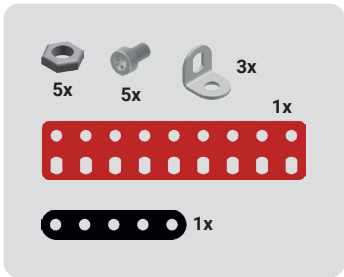

1.60 KG

642 KS

5+

6049

(EN) Colour and the model may differ slightly from the products represented here. Changes in bolt type reserved. (CS) Barvy, velikost a vzhled výrobku se mohou lišit oproti uvedeným fotografiím. Změny typu šroubů vyhrazeny. (DE) Farben, Größe und Aussehen des Produkts können sich von der auf der Abbildung dargestellten Illustrierung unterscheiden. Änderungen des Schraubentyps vorbehalten. (FR) Les couleurs, la taille ainsi que l'apparence du produit peuvent changer par rapport à l'image. Changements dans le type de boulon réservés. (ES) El color, el tamaño y la apariencia del producto pueden variar de la ilustración mostrada en la imagen. Reservado el derecho a modificar el tipo de tornillo. (IT) I colori, le dimensioni e l'aspetto finale del prodotto possono non corrispondere alle illustrazioni riportate nella figura. Modifiche del tipo di bullone riservate. (SK) Farby, veľkosť a vzhľad výrobku sa môžu líšiť oproti uvedeným fotografiám. Zmeny typu skrutky vyhradené. (PL) Kolory, wielkość i wygląd wyrobu mogą się różnić od ilustracji przedstawionej na fotografii. Zmiany typu śruby zastrzeżone. (NL) De kleuren, de grootte en het uiterlijk van de producten kunnen van de illustraties op de afbeeldingen afwijken. Wijzigingen in het type bout voorbehouden. (HR) Boje, veličina i izgled proizvoda se mogu razlikovati u odnosu na ilustracije navedene na slici. Promjene tipa vijaka podložne su promjenama. (BG) Цветовете, размерите и изгледът на изделието могат да се различават от илюстрацията посочена върху картинката. Промените в типа на болтовете са запазени. (RO) Culorarea, mărimea și aspectul produsului se pot deosebi față de ceea ce este prezentat pe imagine. Modificări ale tipului de bolt rezervate. (RU) Цвета, размер и вид изделия могут отличаться от иллюстрации, показанной на рисунке. Изменения в типе болтов зарезервированы.

18x    18x    8x    2x    2x

2x

1:1

1052

15x

15x

3x

6x