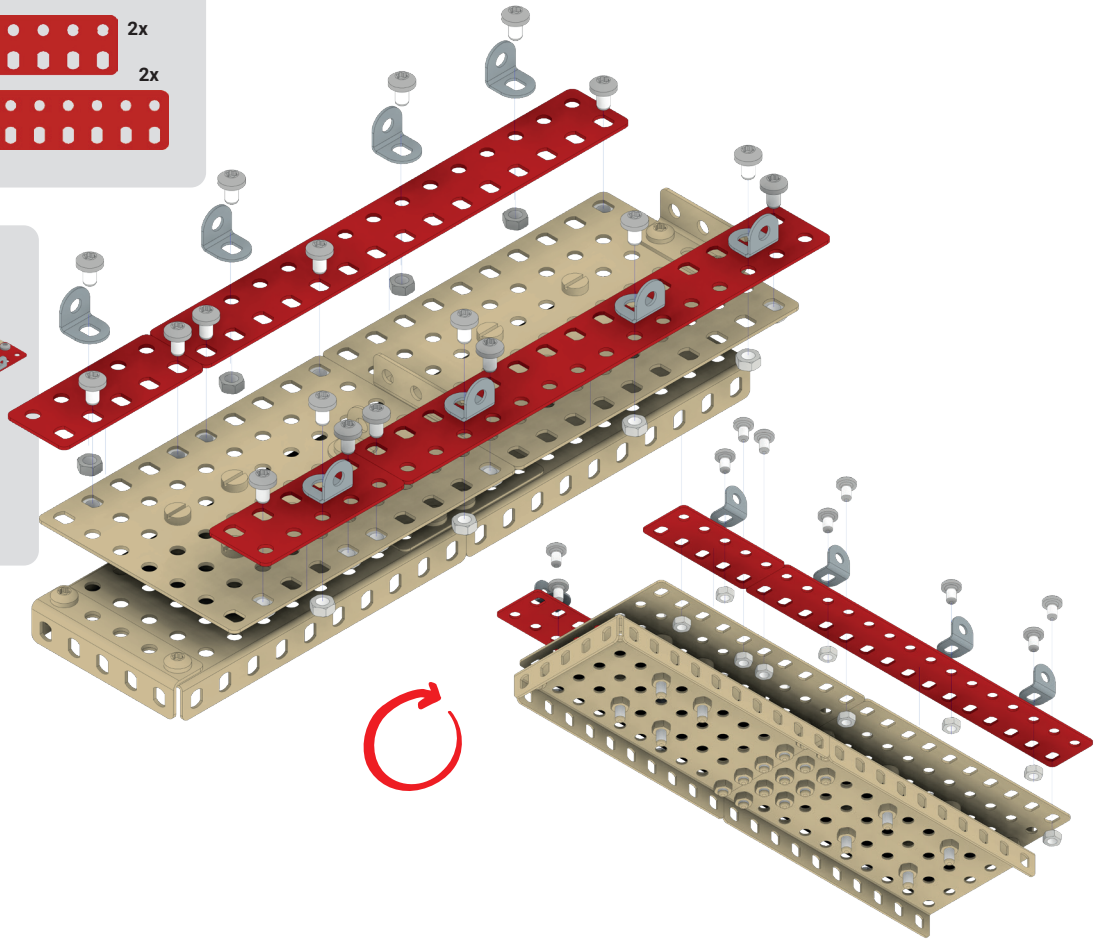

1.60 KG

642 KS

5+

6049

(EN) Colour and the model may differ slightly from the products represented here. Changes in bolt type reserved. (CS) Barvy, velikost a vzhled výrobku se mohou lišit oproti uvedeným fotografiím. Změny typu šroubů vyhrazeny. (DE) Farben, Größe und Aussehen des Produkts können sich von der auf der Abbildung dargestellten Illustrierung unterscheiden. Änderungen des Schraubentyps vorbehalten. (FR) Les couleurs, la taille ainsi que l'apparence du produit peuvent changer par rapport à l'image. Changements dans le type de boulon réservés. (ES) El color, el tamaño y la apariencia del producto pueden variar de la ilustración mostrada en la imagen. Reservado el derecho a modificar el tipo de tornillo. (IT) I colori, le dimensioni e l'aspetto finale del prodotto possono non corrispondere alle illustrazioni riportate nella figura. Modifiche del tipo di bullone riservate. (SK) Farby, veľkosť a vzhľad výrobku sa môžu líšiť oproti uvedeným fotografiám. Zmeny typu skrutky vyhradené. (PL) Kolory, wielkość i wygląd wyrobu mogą się różnić od ilustracji przedstawionej na fotografii. Zmiany typu śruby zastrzeżone. (NL) De kleuren, de grootte en het uiterlijk van de producten kunnen van de illustraties op de afbeeldingen afwijken. Wijzigingen in het type bout voorbehouden. (HR) Boje, veličina i izgled proizvoda se mogu razlikovati u odnosu na ilustracije navedene na slici. Promjene tipa vijaka podložne su promjenama. (BG) Цветовете, размерите и изгледът на изделието могат да се различават от илюстрацията посочена върху картинката. Промените в типа на болтовете са запазени. (RO) Culorarea, mărimea și aspectul produsului se pot deosebi față de ceea ce este prezentat pe imagine. Modificări ale tipului de bolt rezervate. (RU) Цвета, размер и вид изделия могут отличаться от иллюстрации, показанной на рисунке. Изменения в типе болтов зарезервированы.

18x    18x    8x    2x    2x

2x

1:1

1052

15x

15x

3x

6x