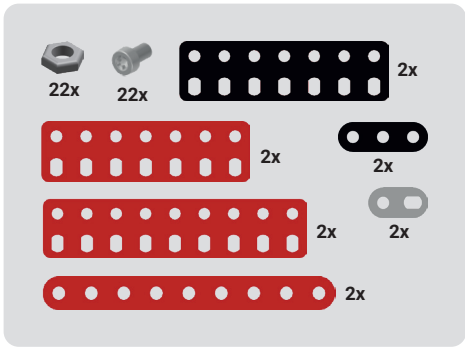

1.60 KG

642 KS

5+

6049

(EN) Colour and the model may differ slightly from the products represented here. Changes in bolt type reserved. (CS) Barvy, velikost a vzhled výrobku se mohou lišit oproti uvedeným fotografiím. Změny typu šroubů vyhrazeny. (DE) Farben, Größe und Aussehen des Produkts können sich von der auf der Abbildung dargestellten Illustrierung unterscheiden. Änderungen des Schraubentyps vorbehalten. (FR) Les couleurs, la taille ainsi que l'apparence du produit peuvent changer par rapport à l'image. Changements dans le type de boulon réservés. (ES) El color, el tamaño y la apariencia del producto pueden variar de la ilustración mostrada en la imagen. Reservado el derecho a modificar el tipo de tornillo. (IT) I colori, le dimensioni e l'aspetto finale del prodotto possono non corrispondere alle illustrazioni riportate nella figura. Modifiche del tipo di bullone riservate. (SK) Farby, veľkosť a vzhľad výrobku sa môžu líšiť oproti uvedeným fotografiám. Zmeny typu skrutky vyhradené. (PL) Kolory, wielkość i wygląd wyrobu mogą się różnić od ilustracji przedstawionej na fotografii. Zmiany typu śruby zastrzeżone. (NL) De kleuren, de grootte en het uiterlijk van de producten kunnen van de illustraties op de afbeeldingen afwijken. Wijzigingen in het type bout voorbehouden. (HR) Boje, veličina i izgled proizvoda se mogu razlikovati u odnosu na ilustracije navedene na slici. Promjene tipa vijaka podložne su promjenama. (BG) Цветовете, размерите и изгледът на изделието могат да се различават от илюстрацията посочена върху картинката. Промените в типа на болтовете са запазени. (RO) Culorarea, mărimea și aspectul produsului se pot deosebi față de ceea ce este prezentat pe imagine. Modificări ale tipului de bolt rezervate. (RU) Цвета, размер и вид изделия могут отличаться от иллюстрации, показанной на рисунке. Изменения в типе болтов зарезервированы.

18x    18x    8x    2x    2x

2x

1:1

1052

15x

15x

3x

6x