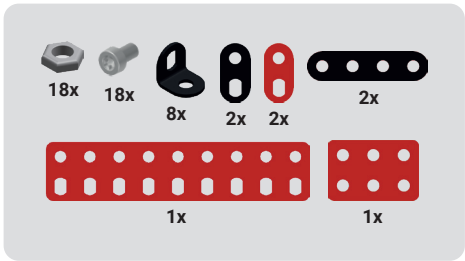

1.60 KG

642 KS

5+

6049

(EN) Colour and the model may differ slightly from the products represented here. Changes in bolt type reserved. (CS) Barvy, velikost a vzhled výrobku se mohou lišit oproti uvedeným fotografiím. Změny typu šroubů vyhrazeny. (DE) Farben, Größe und Aussehen des Produkts können sich von der auf der Abbildung dargestellten Illustrierung unterscheiden. Änderungen des Schraubentyps vorbehalten. (FR) Les couleurs, la taille ainsi que l'apparence du produit peuvent changer par rapport à l'image. Changements dans le type de boulon réservés. (ES) El color, el tamaño y la apariencia del producto pueden variar de la ilustración mostrada en la imagen. Reservado el derecho a modificar el tipo de tornillo. (IT) I colori, le dimensioni e l'aspetto finale del prodotto possono non corrispondere alle illustrazioni riportate nella figura. Modifiche del tipo di bullone riservate. (SK) Farby, veľkosť a vzhľad výrobku sa môžu líšiť oproti uvedeným fotografiám. Zmeny typu skrutky vyhradené. (PL) Kolory, wielkość i wygląd wyrobu mogą się różnić od ilustracji przedstawionej na fotografii. Zmiany typu śruby zastrzeżone. (NL) De kleuren, de grootte en het uiterlijk van de producten kunnen van de illustraties op de afbeeldingen afwijken. Wijzigingen in het type bout voorbehouden. (HR) Boje, veličina i izgled proizvoda se mogu razlikovati u odnosu na ilustracije navedene na slici. Promjene tipa vijaka podložne su promjenama. (BG) Цветовете, размерите и изгледът на изделието могат да се различават от илюстрацията посочена върху картинката. Промените в типа на болтовете са запазени. (RO) Culorarea, mărimea și aspectul produsului se pot deosebi față de ceea ce este prezentat pe imagine. Modificări ale tipului de bolt rezervate. (RU) Цвета, размер и вид изделия могут отличаться от иллюстрации, показанной на рисунке. Изменения в типе болтов зарезервированы.

18x    18x    8x    2x    2x

2x

1:1

1052

15x

15x

3x

6x