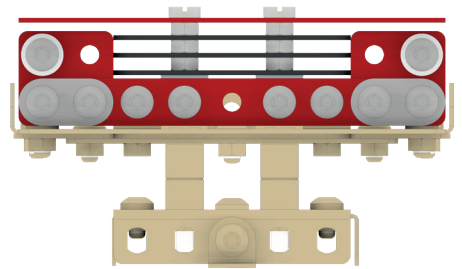

## SNĚŽNÁ ROLBA MANUÁL

SNOWCAT • SCHNEEMOBIL • MOTONEIGE • MOTONIEVE • MOTOSLITTA • SNĚŽNÝ SKÚTER • SKUTER ŚNIEŻNY • SNOWMOBILE •  
HÓJÁRÓ AUTÓ • SNEEUWSCOOTER • MOTORNE SANKE • МОТОРНА ШЕЙНА • SNOWMOBILE • СНЕГОХОД

18x    18x    8x    2x    2x

2x

1:1

1052

15x

15x

3x

6x