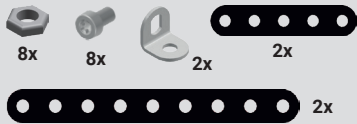

1.60 KG

642 KS

5+

6049

(EN) Colour and the model may differ slightly from the products represented here. Changes in bolt type reserved. (CS) Barvy, velikost a vzhled výrobku se mohou lišit oproti uvedeným fotografiím. Změny typu šroubů vyhrazeny. (DE) Farben, Größe und Aussehen des Produkts können sich von der auf der Abbildung dargestellten Illustrierung unterscheiden. Änderungen des Schraubentyps vorbehalten. (FR) Les couleurs, la taille ainsi que l'apparence du produit peuvent changer par rapport à l'image. Changements dans le type de boulon réservés. (ES) El color, el tamaño y la apariencia del producto pueden variar de la ilustración mostrada en la imagen. Reservado el derecho a modificar el tipo de tornillo. (IT) I colori, le dimensioni e l'aspetto finale del prodotto possono non corrispondere alle illustrazioni riportate nella figura. Modifiche del tipo di bullone riservate. (SK) Farby, veľkosť a vzhľad výrobku sa môžu líšiť oproti uvedeným fotografiám. Zmeny typu skrutky vyhradené. (PL) Kolory, wielkość i wygląd wyrobu mogą się różnić od ilustracji przedstawionej na fotografii. Zmiany typu śruby zastrzeżone. (NL) De kleuren, de grootte en het uiterlijk van de producten kunnen van de illustraties op de afbeeldingen afwijken. Wijzigingen in het type bout voorbehouden. (HR) Boje, veličina i izgled proizvoda se mogu razlikovati u odnosu na ilustracije navedene na slici. Promjene tipa vijaka podložne su promjenama. (BG) Цветовете, размерите и изгледът на изделието могат да се различават от илюстрацията посочена върху картинката. Промените в типа на болтовете са запазени. (RO) Culorarea, mărimea și aspectul produsului se pot deosebi față de ceea ce este prezentat pe imagine. Modificări ale tipului de bolt rezervate. (RU) Цвета, размер и вид изделия могут отличаться от иллюстрации, показанной на рисунке. Изменения в типе болтов зарезервированы.

18x    18x    8x    2x    2x

2x

1:1

1052

15x

15x

3x

6x