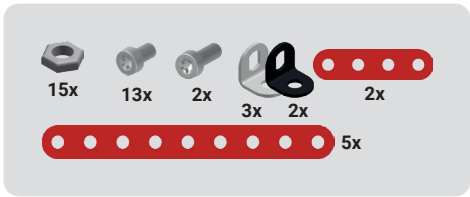

1.60 KG

642 KS

5+

6049

(EN) Colour and the model may differ slightly from the products represented here. Changes in bolt type reserved. (CS) Barvy, velikost a vzhled výrobku se mohou lišit oproti uvedeným fotografiím. Změny typu šroubů vyhrazeny. (DE) Farben, Größe und Aussehen des Produkts können sich von der auf der Abbildung dargestellten Illustrierung unterscheiden. Änderungen des Schraubentyps vorbehalten. (FR) Les couleurs, la taille ainsi que l'apparence du produit peuvent changer par rapport à l'image. Changements dans le type de boulon réservés. (ES) El color, el tamaño y la apariencia del producto pueden variar de la ilustración mostrada en la imagen. Reservado el derecho a modificar el tipo de tornillo. (IT) I colori, le dimensioni e l'aspetto finale del prodotto possono non corrispondere alle illustrazioni riportate nella figura. Modifiche del tipo di bullone riservate. (SK) Farby, veľkosť a vzhľad výrobku sa môžu líšiť oproti uvedeným fotografiám. Zmeny typu skrutky vyhradené. (PL) Kolory, wielkość i wygląd wyrobu mogą się różnić od ilustracji przedstawionej na fotografii. Zmiany typu śruby zastrzeżone. (NL) De kleuren, de grootte en het uiterlijk van de producten kunnen van de illustraties op de afbeeldingen afwijken. Wijzigingen in het type bout voorbehouden. (HR) Boje, veličina i izgled proizvoda se mogu razlikovati u odnosu na ilustracije navedene na slici. Promjene tipa vijaka podložne su promjenama. (BG) Цветовете, размерите и изгледът на изделието могат да се различават от илюстрацията посочена върху картинката. Промените в типа на болтовете са запазени. (RO) Culorarea, mărimea și aspectul produsului se pot deosebi față de ceea ce este prezentat pe imagine. Modificări ale tipului de bolt rezervate. (RU) Цвета, размер и вид изделия могут отличаться от иллюстрации, показанной на рисунке. Изменения в типе болтов зарезервированы.

18x    18x    8x    2x    2x

2x

1:1

1052

15x

15x

3x

6x