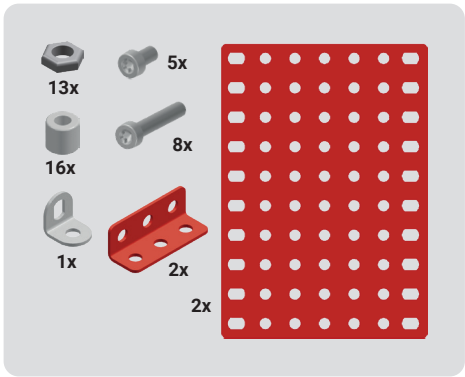

1.60 KG

642 KS

5+

6049

(EN) Colour and the model may differ slightly from the products represented here. Changes in bolt type reserved. (CS) Barvy, velikost a vzhled výrobku se mohou lišit oproti uvedeným fotografiím. Změny typu šroubů vyhrazeny. (DE) Farben, Größe und Aussehen des Produkts können sich von der auf der Abbildung dargestellten Illustrierung unterscheiden. Änderungen des Schraubentyps vorbehalten. (FR) Les couleurs, la taille ainsi que l'apparence du produit peuvent changer par rapport à l'image. Changements dans le type de boulon réservés. (ES) El color, el tamaño y la apariencia del producto pueden variar de la ilustración mostrada en la imagen. Reservado el derecho a modificar el tipo de tornillo. (IT) I colori, le dimensioni e l'aspetto finale del prodotto possono non corrispondere alle illustrazioni riportate nella figura. Modifiche del tipo di bullone riservate. (SK) Farby, veľkosť a vzhľad výrobku sa môžu líšiť oproti uvedeným fotografiám. Zmeny typu skrutky vyhradené. (PL) Kolory, wielkość i wygląd wyrobu mogą się różnić od ilustracji przedstawionej na fotografii. Zmiany typu śruby zastrzeżone. (NL) De kleuren, de grootte en het uiterlijk van de producten kunnen van de illustraties op de afbeeldingen afwijken. Wijzigingen in het type bout voorbehouden. (HR) Boje, veličina i izgled proizvoda se mogu razlikovati u odnosu na ilustracije navedene na slici. Promjene tipa vijaka podložne su promjenama. (BG) Цветовете, размерите и изгледът на изделието могат да се различават от илюстрацията посочена върху картинката. Промените в типа на болтовете са запазени. (RO) Culorarea, mărimea și aspectul produsului se pot deosebi față de ceea ce este prezentat pe imagine. Modificări ale tipului de bolt rezervate. (RU) Цвета, размер и вид изделия могут отличаться от иллюстрации, показанной на рисунке. Изменения в типе болтов зарезервированы.

18x    18x    8x    2x    2x

2x

1:1

1052

15x

15x

3x

6x