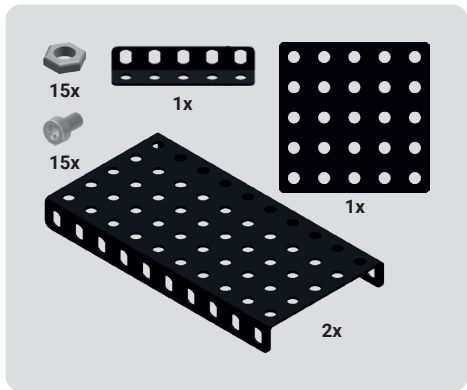

1.60 KG

642 KS

5+

6049

(EN) Colour and the model may differ slightly from the products represented here. Changes in bolt type reserved. (CS) Barvy, velikost a vzhled výrobku se mohou lišit oproti uvedeným fotografiím. Změny typu šroubů vyhrazeny. (DE) Farben, Größe und Aussehen des Produkts können sich von der auf der Abbildung dargestellten Illustrierung unterscheiden. Änderungen des Schraubentyps vorbehalten. (FR) Les couleurs, la taille ainsi que l'apparence du produit peuvent changer par rapport à l'image. Changements dans le type de boulon réservés. (ES) El color, el tamaño y la apariencia del producto pueden variar de la ilustración mostrada en la imagen. Reservado el derecho a modificar el tipo de tornillo. (IT) I colori, le dimensioni e l'aspetto finale del prodotto possono non corrispondere alle illustrazioni riportate nella figura. Modifiche del tipo di bullone riservate. (SK) Farby, veľkosť a vzhľad výrobku sa môžu líšiť oproti uvedeným fotografiám. Zmeny typu skrutky vyhradené. (PL) Kolory, wielkość i wygląd wyrobu mogą się różnić od ilustracji przedstawionej na fotografii. Zmiany typu śruby zastrzeżone. (NL) De kleuren, de grootte en het uiterlijk van de producten kunnen van de illustraties op de afbeeldingen afwijken. Wijzigingen in het type bout voorbehouden. (HR) Boje, veličina i izgled proizvoda se mogu razlikovati u odnosu na ilustracije navedene na slici. Promjene tipa vijaka podložne su promjenama. (BG) Цветовете, размерите и изгледът на изделието могат да се различават от илюстрацията посочена върху картинката. Промените в типа на болтовете са запазени. (RO) Culorarea, mărimea și aspectul produsului se pot deosebi față de ceea ce este prezentat pe imagine. Modificări ale tipului de bolt rezervate. (RU) Цвета, размер и вид изделия могут отличаться от иллюстрации, показанной на рисунке. Изменения в типе болтов зарезервированы.

18x    18x    8x    2x    2x

2x

1:1

1052

15x

15x

3x

6x