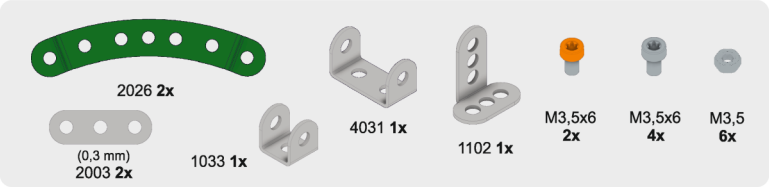

## T-REX

5+

MANUÁL

8098

T-REX

001/27022024

	1009 2x		
	1003 2x		4031 1x
		M3,5x6 4x	M3,5 4x

**1:1** M3,5x6

 1009 1x
  1003 1x
  1001 1x
  1038 1x
  M3,5x6 5x
  M3,5 5x

**1:1**  M3,5x6

1026 2x

1030 1x

M3,5x6  
4x

M3,5  
4x

1:1

M3,5x6

1015 1x

M3,5x6  
5x

M3,5  
5x

1009 2x

1005 1x

1:1

M3,5x6

	1006 2x					
	1006 1x	1001 1x	1015 1x	M3,5x10 1x	M3,5x6 5x	M3,5 6x
						