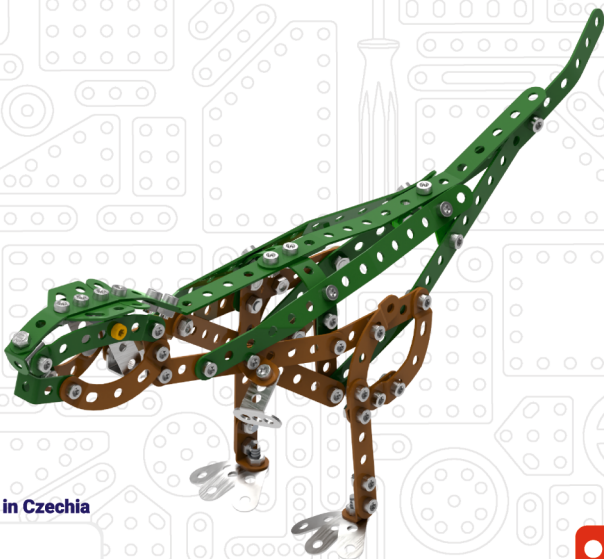

# MERKUR

STAVÍME S  JIŽ VÍCE NEŽ 100 LET

Made in Czechia

189 KS

## T-REX

5+

MANUÁL

8098

T-REX

001/27022024

	1009 2x		
	1003 2x		4031 1x
		M3,5x6 4x	M3,5 4x

**1:1** M3,5x6