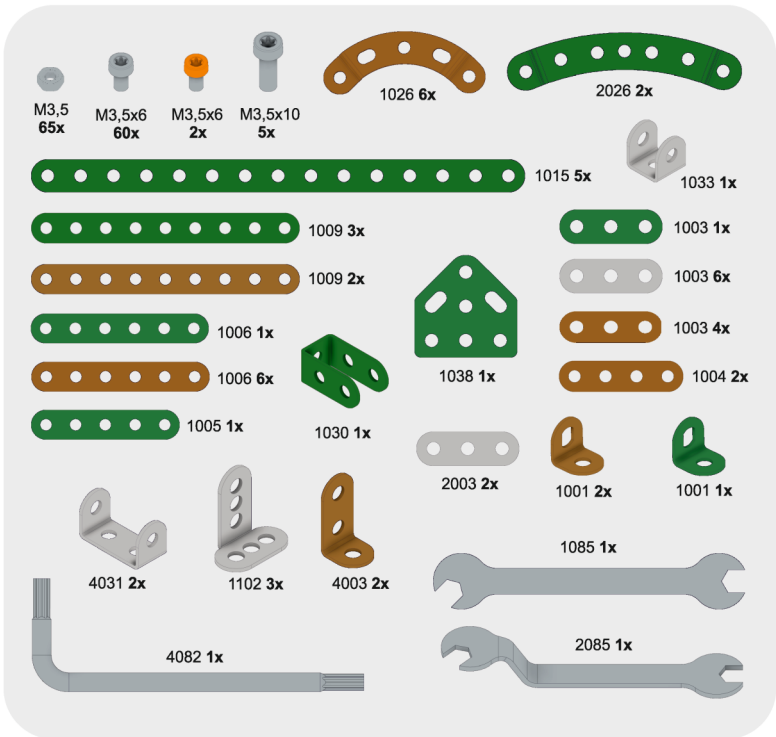

## T-REX

5+

MANUÁL

8098

T-REX

001/27022024

	1009 2x		
	1003 2x		4031 1x
		M3,5x6 4x	M3,5 4x

**1:1** M3,5x6

 1009 1x
  1003 1x
  1001 1x
  1038 1x
  M3,5x6 5x
  M3,5 5x

**1:1**  M3,5x6

1026 2x

1030 1x

M3,5x6  
4x

M3,5  
4x

1:1

M3,5x6

1015 1x

M3,5x6  
5x

M3,5  
5x

1009 2x

1005 1x

1:1

M3,5x6

	1006 2x					
	1006 1x	1001 1x	1015 1x	M3,5x10 1x	M3,5x6 5x	M3,5 6x
						

1:1  M3,5x6  M3,5x10

1015 1x

M3,5x6  
3x

M3,5  
3x

1:1  M3,5x6

1015 1x

M3,5x6  
3x

M3,5  
3x