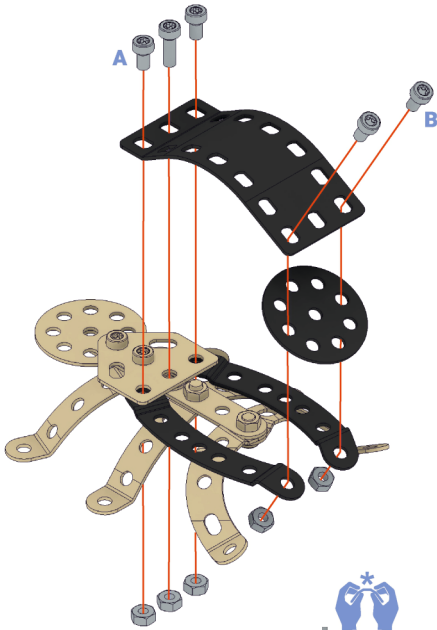

ROHÁČ - STAG BEETLE - HIRSCHKÄFER - SCERFACE - ESCARABAJO CIERVO - ЖУК-ОЛЕНЬ
ŽUK JELIEN' - SCARABEO DI CERVO - SZÁRBOGÁR - EKOXE - STARKOPUORAINEN

002/12022024

-  **M3,5**
5x
-  **1018 1x**
-  **M3,5x6**
4x
-  **2026 2x**
-  **M3,5x10**
1x
-  **2041 1x**

- 1:1**
-  **M3,5x6**
 -  **M3,5x10**

2026 2x

1026 2x

2002 1x

M3,5x6
7x

M3,5
7x

1:1

M3,5x6

1039 1x

M3,5
3x

M3,5x6
1x

M3,5x6
2x

1:1

M3,5x6

MERKUR

STAVÍME S  JIŽ VÍCE NEŽ 100 LET