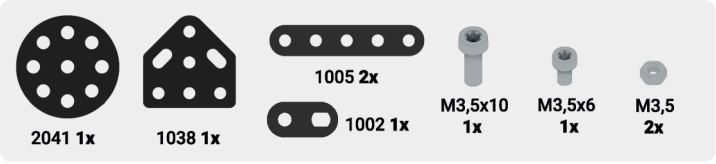

ROHÁČ - STAG BEETLE - HIRSCHKÄFER - SCERFACE - ESCARABAJO CIERVO - ЖУК-ОЛЕНЬ
ŽUK JELIEN' - SCARABEO DI CERVO - SZÁRBOGÁR - EKOXE - STARKOPUORAINEN

002/12022024

-  **M3,5**
5x
-  **1018 1x**
-  **M3,5x6**
4x
-  **2026 2x**
-  **M3,5x10**
1x
-  **2041 1x**

- 1:1**
-  **M3,5x6**
 -  **M3,5x10**

2026 2x

1026 2x

2002 1x

M3,5x6
7x

M3,5
7x

1:1

M3,5x6