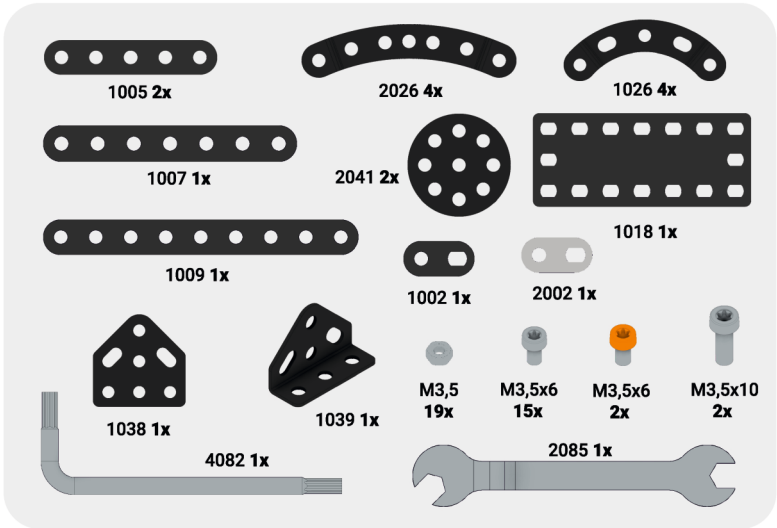

MERKUR

STAVÍME S  JIŽ VÍCE NEŽ 100 LET

Made in Czechia

57 KS

ROHÁČ

5+

MANUÁL

8180

ROHÁČ - STAG BEETLE - HIRSCHKÄFER - SCERFACE - ESCARABAJO CIERVO - ЖУК-ОЛЕНЬ
ŽUK JELIEN' - SCARABEO DI CERVO - SZÁRBOGÁR - EKOXE - STARKOPUORAINEN

002/12022024

-  **M3,5**
5x
-  **1018 1x**
-  **M3,5x6**
4x
-  **2026 2x**
-  **M3,5x10**
1x
-  **2041 1x**

- 1:1**
-  **M3,5x6**
 -  **M3,5x10**

2026 2x

1026 2x

2002 1x

M3,5x6
7x

M3,5
7x

1:1

M3,5x6

1039 1x

M3,5
3x

M3,5x6
1x

M3,5x6
2x

1:1

M3,5x6

MERKUR

STAVÍME S  JIŽ VÍCE NEŽ 100 LET