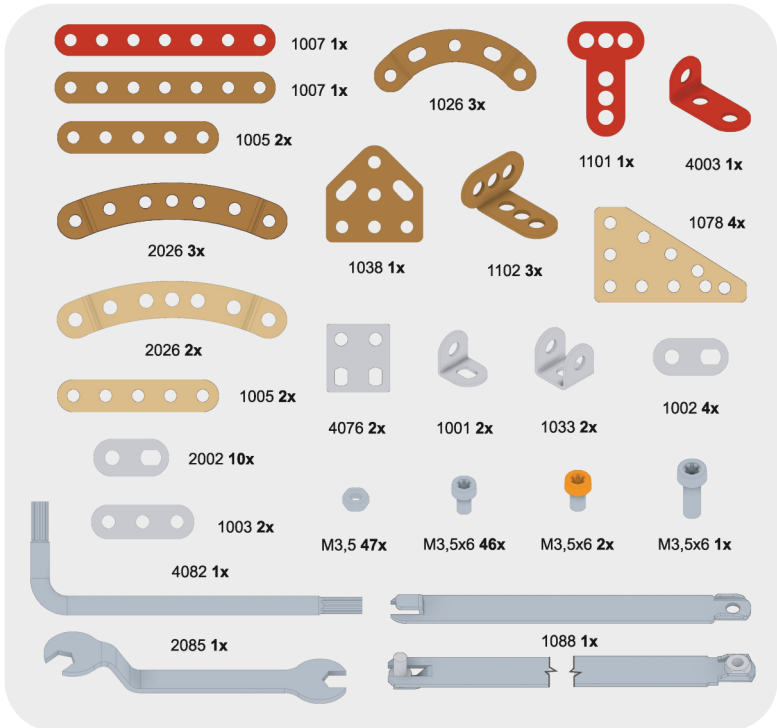

PTEROSAURUS

002/14022024

1038 1x

1102 2x

1007 1x

M3,5x6 8x

M3,5 8x

1005 2x

1001 2x

M3,5x6 6x

M3,5 6x

		
(0,3 mm) 2002 6x	M3,5x6 2x	M3,5 2x

1:1  M3,5x6

			
1002 2x	(0,3 mm) 2002 2x	M3,5x6 3x	M3,5 3x
	*		

1:1  M3,5x6

			
1002 2x	(0,3 mm) 2002 2x *	M3,5x6 3x	M3,5 3x

1:1  M3,5x6

1078 2x

M3,5x6 3x

M3,5 3x

1:1

M3,5x6

1078 2x

M3,5x6 3x

M3,5 3x

1:1

M3,5x6

 4003 1x

 M3,5x6 2x M3,5 2x
 1101 1x

1:1  M3,5x6

		1033 1x	
1007 1x			1026 2x
		M3,5x6 2x	
4076 2x			M3,5x6 4x
			
			M3,5 6x

1:1  M3,5x6