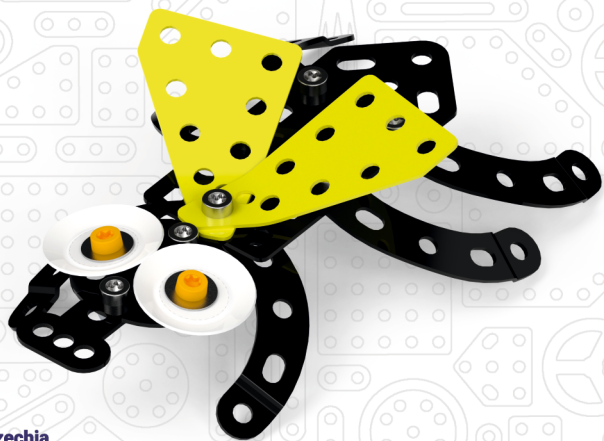

MERKUR

STAVÍME S  JIŽ VÍCE NEŽ 100 LET

Made in Czechia

41 KS

MOUCHA

5+

MANUÁL

45598

MOUCHA - FLY - FLIEGE - MÚCHA - LATAČ - VOAR - A ZBURA - LÉGY - VOLARE
ЛЕТАТЬ - ЛІТАТИ - ЛЯЦЕЦЬ

003/12022024

1017 1x

1026 4x

1038 1x

M3,5
4x

M3,5x6
4x

1:1  M3,5x6