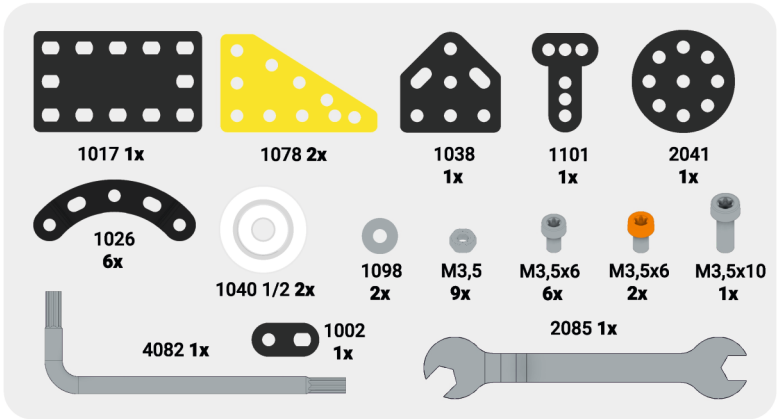

MERKUR

STAVÍME S  JIŽ VÍCE NEŽ 100 LET

Made in Czechia

41 KS

MOUCHA

5+

MANUÁL

45598

MOUCHA - FLY - FLIEGE - MÚCHA - LATAČ - VOAR - A ZBURA - LÉGY - VOLARE
ЛЕТАТЬ - ЛІТАТИ - ЛЯЦЕЦЬ

003/12022024

1017 1x

1026 4x

1038 1x

M3,5
4x

M3,5x6
4x

1:1  M3,5x6

			
1101 1x	1040 1/2 2x	1098 2x	M3,5 3x
			
		M3,5x6 1x	M3,5x6 2x

1:1  **M3,5x6**

MERKUR

STAVÍME S  JIŽ VÍCE NEŽ 100 LET

MERKUR TOYS s.r.o. - Police nad Metují - Czech republic.