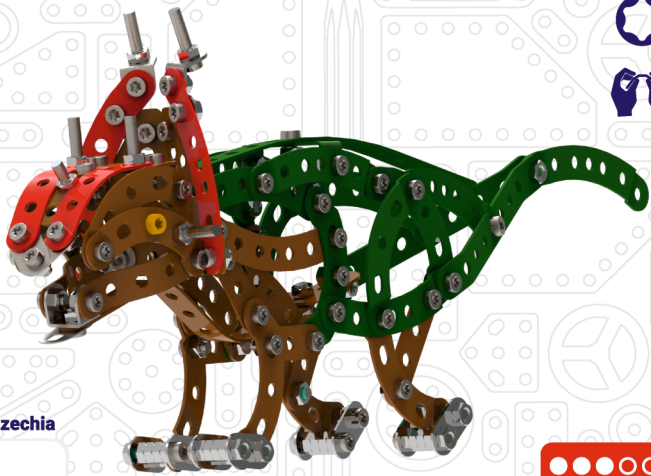

MERKUR

STAVÍME S  JIŽ VÍCE NEŽ 100 LET

Made in Czechia

284 KS

DIABLOCERATOPS

5+

MANUÁL

DIABLOCERATOPS

8104

002/13022024

1005 2x

1033 1x

1001 2x

M3,5x6
4x

M3,5
4x

1:1