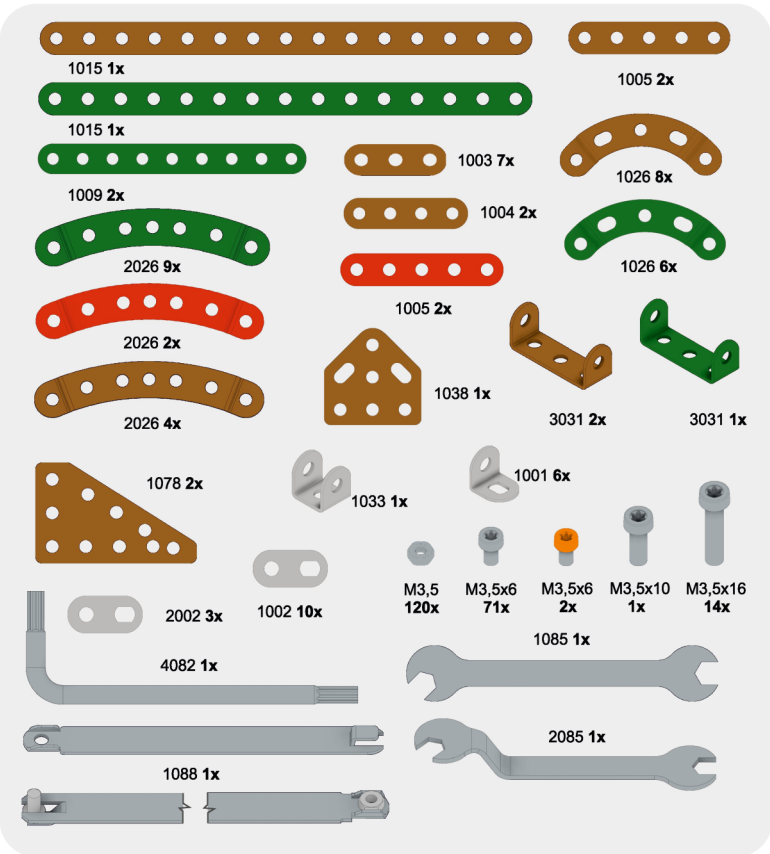

MERKUR

STAVÍME S  JIŽ VÍCE NEŽ 100 LET

Made in Czechia

284 KS

DIABLOCERATOPS

5+

MANUÁL

DIABLOCERATOPS

8104

002/13022024

1005 2x

1033 1x

1001 2x

M3,5x6
4x

M3,5
4x

1:1

1:1  M3,5x6

1015 1x

(0,3 mm)
2002 1x

M3,5x6
2x

M3,5
2x

1:1

M3,5x6

1002 4x

M3,5x16
4x

M3,5
20x

1:1  M3,5x16

1002 4x

M3,5
20x

M3,5x16
4x

1:1  M3,5x16

1015 1x