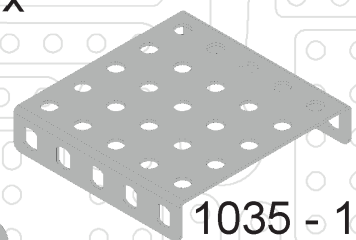

Stavebnice®

MERKUR

www.merkurtoys.cz

manuál

ČERT + VIDLE

1038 - 3x

1032 - 3x

1130 - 1x

1001 - 4x

1026 - 2x

1006 - 2x

1004 - 1x

1003 - 2x

1035 - 1x

1015 - 1x

22x