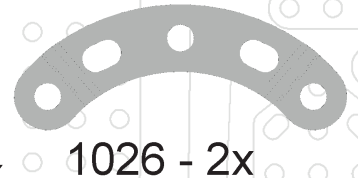

Stavebnice®

MERKUR

www.merkurtoys.cz

manuál

ČERT + VIDLE

1038 - 3x

1032 - 3x

1130 - 1x

1001 - 4x

1026 - 2x

1006 - 2x

1004 - 1x

1003 - 2x

1035 - 1x

1015 - 1x

22x