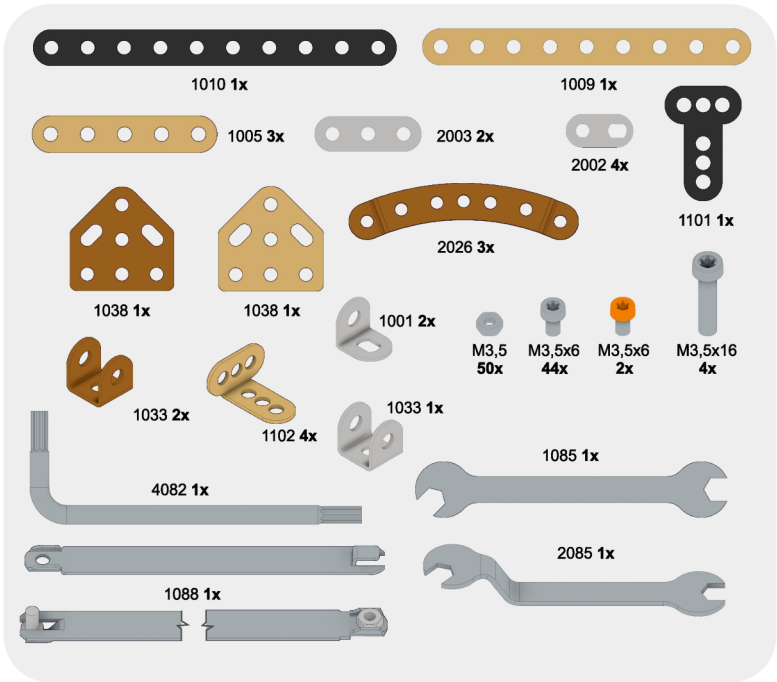

8111

002/13022024

1038 1x

1033 2x

M3,5x6
3x

M3,5
3x

1:1  M3,5x6

1009 1x

1005 2x

M3,5x6
3x

M3,5
3x

1:1

M3,5x6

1010 1x

1033 1x

2002 4x

M3,5x6 9x

M3,5 9x

1:1  M3,5x6

1102 4x

M3,5x6
4x

M3,5
4x

1:1  M3,5x6

2026 2x

M3,5x6
14x

M3,5
14x

1:1

M3,5x6

MERKUR

STAVÍME S  JIŽ VÍCE NEŽ 100 LET

MERKUR TOYS s.r.o. - Police nad Metují - Czech republic.