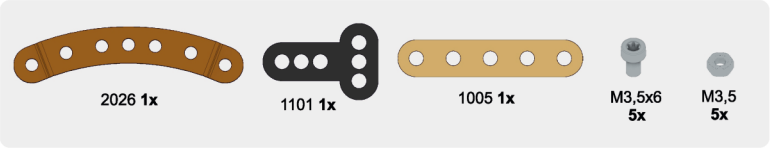

M3,5x6 9x

M3,5 9x

1:1  M3,5x6

1102 4x

M3,5x6
4x

M3,5
4x

1:1  M3,5x6

2026 2x

M3,5x6
14x

M3,5
14x

1:1

M3,5x6

MERKUR

STAVÍME S  JIŽ VÍCE NEŽ 100 LET

MERKUR TOYS s.r.o. - Police nad Metují - Czech republic.