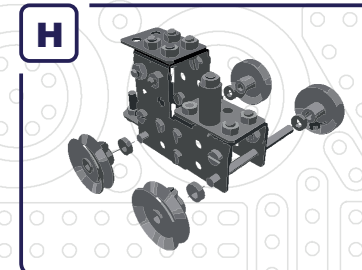

Mini 54 - Traktor s vlekem

5+

MERKUR[®]

Tractor with tow, Traktor mit Schleppseil, Tracteur avec remorque,
Tractor con remolque, Трактор с буксиром, Trekker met sleep, Traktor med sl p,
Ci gnik z holowaniem, Traktor vontat val, Traktor med tr k, Trattore con rimorchio,
Traktori hinauksella, Traktor med slep, Tractor com reboque, Traktor s vlekem

34 x 1052

1 x 2053

36 x 1051

1 x 1055

1 x 4031

12 x 1076

2 x 1002

8 x 1040