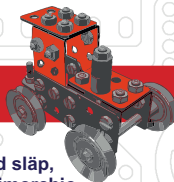

Mini 54 - Traktor s vlekem

5+

MERKUR[®]

Tractor with tow, Traktor mit Schleppseil, Tracteur avec remorque,
Tractor con remolque, Трактор с буксиром, Trekker met sleep, Traktor med sl p,
Ci gnik z holowaniem, Traktor vontat val, Traktor med tr k, Trattore con rimorchio,
Traktori hinauksella, Traktor med slep, Tractor com reboque, Traktor s vlekem