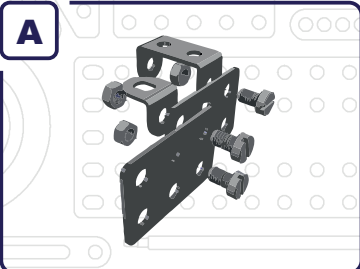

Mini 54 - Traktor s vlekem

5+

MERKUR[®]

Tractor with tow, Traktor mit Schleppseil, Tracteur avec remorque,
Tractor con remolque, Трактор с буксиром, Trekker met sleep, Traktor med sl p,
Ci gnik z holowaniem, Traktor vontat val, Traktor med tr k, Trattore con rimorchio,
Traktori hinauksella, Traktor med slep, Tractor com reboque, Traktor s vlekem

34 x 1052

1 x 2053

36 x 1051

1 x 1055

1 x 4031

12 x 1076

2 x 1002

8 x 1040