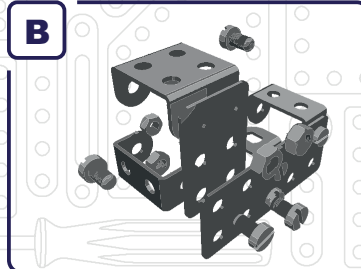

Mini 54 - Traktor s vlekem

5+

MERKUR[®]

Tractor with tow, Traktor mit Schleppseil, Tracteur avec remorque,
Tractor con remolque, Трактор с буксиром, Trekker met sleep, Traktor med sl p,
Ci gnik z holowaniem, Traktor vontat val, Traktor med tr k, Trattore con rimorchio,
Traktori hinauksella, Traktor med slep, Tractor com reboque, Traktor s vlekem

34 x 1052

1 x 2053

36 x 1051

1 x 1055

1 x 4031

12 x 1076

2 x 1002

8 x 1040