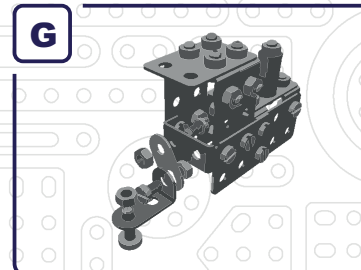

Mini 54 - Traktor s vlekem

5+

MERKUR[®]

Tractor with tow, Traktor mit Schleppseil, Tracteur avec remorque,
Tractor con remolque, Трактор с буксиром, Trekker met sleep, Traktor med sl p,
Ci gnik z holowaniem, Traktor vontat val, Traktor med tr k, Trattore con rimorchio,
Traktori hinauksella, Traktor med slep, Tractor com reboque, Traktor s vlekem

34 x 1052

1 x 2053

36 x 1051

1 x 1055

1 x 4031

12 x 1076

2 x 1002

8 x 1040