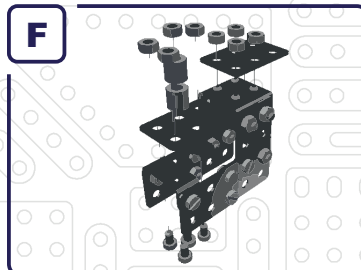

Mini 54 - Traktor s vlekem

5+

MERKUR[®]

Tractor with tow, Traktor mit Schleppseil, Tracteur avec remorque,
Tractor con remolque, Трактор с буксиром, Trekker met sleep, Traktor med sl p,
Ci gnik z holowaniem, Traktor vontat val, Traktor med tr k, Trattore con rimorchio,
Traktori hinauksella, Traktor med slep, Tractor com reboque, Traktor s vlekem

34 x 1052

1 x 2053

36 x 1051

1 x 1055

1 x 4031

12 x 1076

2 x 1002

8 x 1040