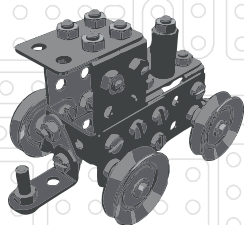

Mini 54 - Traktor s vlekem

5+

MERKUR[®]

Tractor with tow, Traktor mit Schleppseil, Tracteur avec remorque,
Tractor con remolque, Трактор с буксиром, Trekker met sleep, Traktor med sl p,
Ci gnik z holowaniem, Traktor vontat val, Traktor med tr k, Trattore con rimorchio,
Traktori hinauksella, Traktor med slep, Tractor com reboque, Traktor s vlekem

34 x 1052

1 x 2053

36 x 1051

1 x 1055

1 x 4031

12 x 1076

2 x 1002

8 x 1040