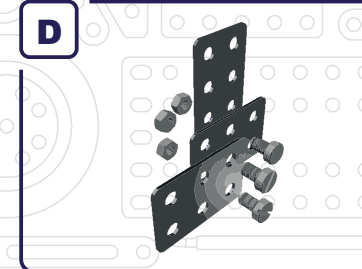

Mini 54 - Traktor s vlekem

5+

MERKUR[®]

Tractor with tow, Traktor mit Schleppseil, Tracteur avec remorque,
Tractor con remolque, Трактор с буксиром, Trekker met sleep, Traktor med sl p,
Ci gnik z holowaniem, Traktor vontat val, Traktor med tr k, Trattore con rimorchio,
Traktori hinauksella, Traktor med slep, Tractor com reboque, Traktor s vlekem

34 x 1052

1 x 2053

36 x 1051

1 x 1055

1 x 4031

12 x 1076

2 x 1002

8 x 1040