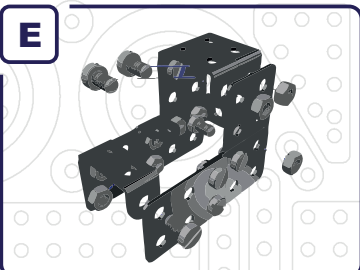

Mini 54 - Traktor s vlekem

5+

MERKUR[®]

Tractor with tow, Traktor mit Schleppseil, Tracteur avec remorque,
Tractor con remolque, Трактор с буксиром, Trekker met sleep, Traktor med sl p,
Ci gnik z holowaniem, Traktor vontat val, Traktor med tr k, Trattore con rimorchio,
Traktori hinauksella, Traktor med slep, Tractor com reboque, Traktor s vlekem