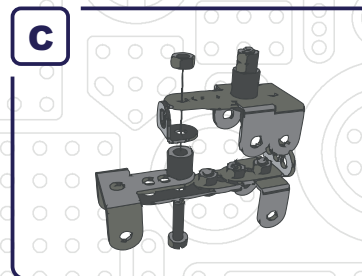

Mini 53 - Traktor

5+

MERKUR[®]

Tractor, Traktor, Tracteur, Tractor, Трактор, Tractor, Traktor, Ciągnik, Traktor, Traktor, Trattore, Traktori, Traktor, Trator, Traktor

- 16 x 1052
- 1 x 1054
- 18 x 1051
- 1 x 1055

- 1 x 1127
- 2 x 1076
- 4 x 2130
- 4 x 1040

- 2 x 1060
- 1 x 2050
- 3 x 1001
- 1 x 1004

- 1 x 1085
- 1 x 1080
- 4 x 3031
- 1 x 1102

MERKUR TOYS s.r.o. - Police nad Metují - Czech republic - www.merkurtoys.cz - navody.merkurtoys.cz