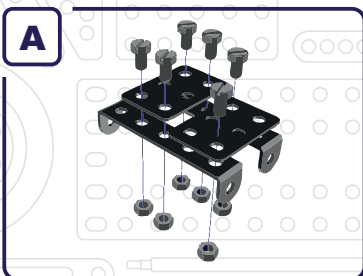

# Mini 52 - Lod'ka

Rowboat, Ruderboot, Barque, Лодка, Boot, Bote de remos, Łódź, Evezős, Robåd, Barca a remi, Soutuvene, Loďka

5+

# MERKUR<sup>®</sup>

- 23 x 1052
- 2 x 1054
- 25 x 1051
- 4 x 1001

- 2 x 1003
- 2 x 1005
- 2 x 1007
- 2 x 1031

- 1 x 2076
- 2 x 1076
- 2 x 1048
- 1 x 3031

- 1 x 1085
- 1 x 1080
- 2 x 2050

MERKUR TOYS s.r.o. - Police nad Metují - Czech republic - [www.merkurtoys.cz](http://www.merkurtoys.cz) - navody.merkurtoys.cz