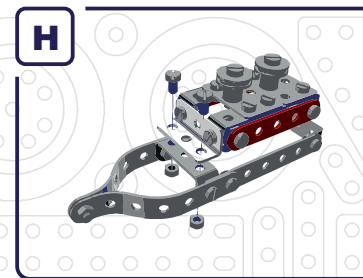

# Mini 52 - Lod'ka

Rowboat, Ruderboot, Barque, Лодка, Boot, Bote de remos, Łódź, Evezős, Robåd, Barca a remi, Soutuvene, Loďka

5+

# MERKUR<sup>®</sup>

- 23 x 1052
- 2 x 1054
- 25 x 1051
- 4 x 1001

- 2 x 1003
- 2 x 1005
- 2 x 1007
- 2 x 1031

- 1 x 2076
- 2 x 1076
- 2 x 1048
- 1 x 3031

- 1 x 1085
- 1 x 1080
- 2 x 2050

MERKUR TOYS s.r.o. - Police nad Metují - Czech republic - [www.merkurtoys.cz](http://www.merkurtoys.cz) - navody.merkurtoys.cz