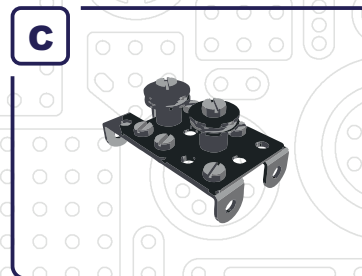

# Mini 52 - Lod'ka

Rowboat, Ruderboot, Barque, Лодка, Boot, Bote de remos, Łódź, Evezős, Robåd, Barca a remi, Soutuvene, Loďka

5+

# MERKUR<sup>®</sup>

- 23 x 1052
- 2 x 1054
- 25 x 1051
- 4 x 1001

- 2 x 1003
- 2 x 1005
- 2 x 1007
- 2 x 1031

- 1 x 2076
- 2 x 1076
- 2 x 1048
- 1 x 3031

- 1 x 1085
- 1 x 1080
- 2 x 2050

MERKUR TOYS s.r.o. - Police nad Metují - Czech republic - [www.merkurtoys.cz](http://www.merkurtoys.cz) - navody.merkurtoys.cz