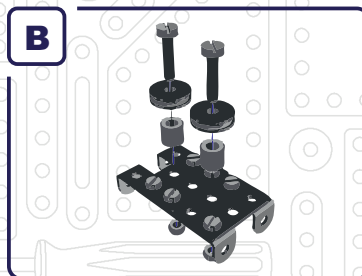

# Mini 52 - Lod'ka

Rowboat, Ruderboot, Barque, Лодка, Boot, Bote de remos, Łódź, Evezős, Robåd, Barca a remi, Soutuvene, Loďka

5+

# MERKUR<sup>®</sup>

- 23 x 1052
- 2 x 1054
- 25 x 1051
- 4 x 1001

- 2 x 1003
- 2 x 1005
- 2 x 1007
- 2 x 1031

- 1 x 2076
- 2 x 1076
- 2 x 1048
- 1 x 3031

- 1 x 1085
- 1 x 1080
- 2 x 2050

MERKUR TOYS s.r.o. - Police nad Metují - Czech republic - [www.merkurtoys.cz](http://www.merkurtoys.cz) - navody.merkurtoys.cz