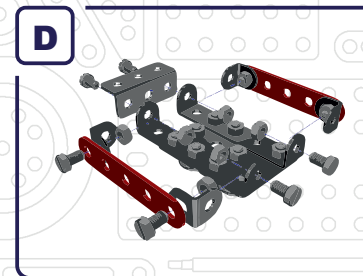

# Mini 52 - Lod'ka

Rowboat, Ruderboot, Barque, Лодка, Boot, Bote de remos, Łódź, Evezős, Robåd, Barca a remi, Soutuvene, Loďka

5+

# MERKUR<sup>®</sup>

- 23 x 1052
- 2 x 1054
- 25 x 1051
- 4 x 1001

- 2 x 1003
- 2 x 1005
- 2 x 1007
- 2 x 1031

- 1 x 2076
- 2 x 1076
- 2 x 1048
- 1 x 3031

- 1 x 1085
- 1 x 1080
- 2 x 2050

MERKUR TOYS s.r.o. - Police nad Metují - Czech republic - [www.merkurtoys.cz](http://www.merkurtoys.cz) - navody.merkurtoys.cz