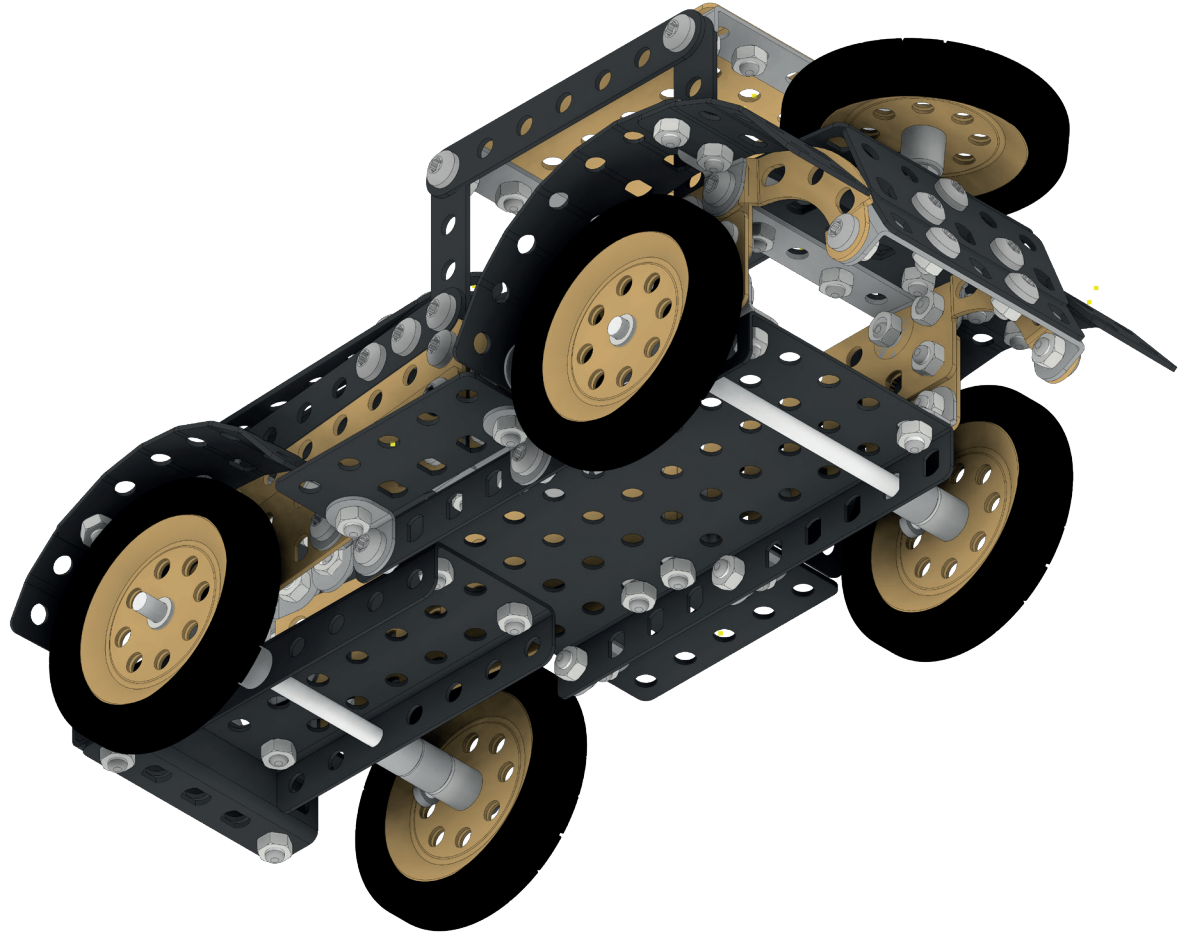

1:1

1052

1:1
1052 2053

- 12x [Hex Nut]
- 10x [Pin]
- 2x [Pin]
- 2x [Wheel]
- 2x* [Technic Plate 1x5]
- 4x [Technic Plate 1x6]
- 2x [Technic Plate 1x7]
- 2x* [Technic Plate 1x10]

MERKUR KOLEKCE

HADRAPLÁN / RAG CAR

věk/age:5+
díly/parts: 300
váha/weight:.....0.8 kg

BULDOZÉR / BULLDOZER

věk/age:5+
díly/parts: 535
váha/weight:.....1.5 kg

ROLBA / SNOWCAT

věk/age:5+
díly/parts: 642
váha/weight:.....1.6 kg

Všechny stavebnice najdeš u nás na e-shopu