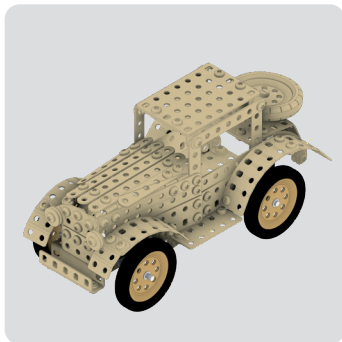

MERKUR

STAVÍME S  JIŽ VÍCE NEŽ 100 LET

VETERÁN MANUÁL

VETERAN • VETERAN • VÉTÉRAN • VETERANO • VETERANO • VETERÁN • WETERAN • VETERAN • VETERÁN •
VETERAAN • VETERAN • БЕТЕРАН • ВЕТЕРАН • БЕТЕРАН

• Ilustratívne photo • Ilustrační foto • Ilustratives Foto • Photo illustrative • Foto ilustrativa • Foto illustrativa • Ilustračné foto • Zdjęcie ilustracyjne •
Slika je simbolična • Ilustráló foto • Ilustratiefoto • Ilustrativna fotografija • Иллюстративна снимка • Fotografie de ilustrare • Иллюстративное фото

1:1

1052

1:1
1052 2053

- 12x [Hex Nut]
- 10x [Pin]
- 2x [Pin]
- 2x [Wheel]
- 2x* [Technic Plate 1x5]
- 4x [Technic Plate 1x6]
- 2x [Technic Plate 1x7]
- 2x* [Technic Plate 1x10]

MERKUR KOLEKCE

HADRAPLÁN / RAG CAR

věk/age:5+
díly/parts: 300
váha/weight:.....0.8 kg

BULDOZÉR / BULLDOZER

věk/age:5+
díly/parts: 535
váha/weight:.....1.5 kg

ROLBA / SNOWCAT

věk/age:5+
díly/parts: 642
váha/weight:.....1.6 kg

Všechny stavebnice najdeš u nás na e-shopu