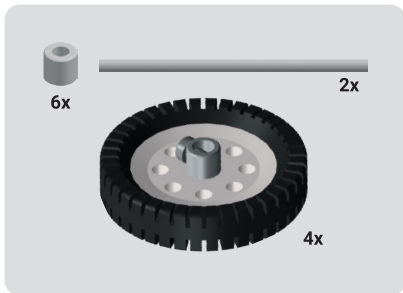

1:1

1052

1:1
1052 2053

- 12x [Hex Nut]
- 10x [Pin]
- 2x [Pin]
- 2x [Wheel]
- 2x* [Technic Plate 1x5]
- 4x [Technic Plate 1x6]
- 2x [Technic Plate 1x7]
- 2x* [Technic Plate 1x10]

MERKUR KOLEKCE

HADRAPLÁN / RAG CAR

věk/age:5+
díly/parts: 300
váha/weight:.....0.8 kg

BULDOZÉR / BULLDOZER

věk/age:5+
díly/parts: 535
váha/weight:.....1.5 kg

ROLBA / SNOWCAT

věk/age:5+
díly/parts: 642
váha/weight:.....1.6 kg

Všechny stavebnice najdeš u nás na e-shopu