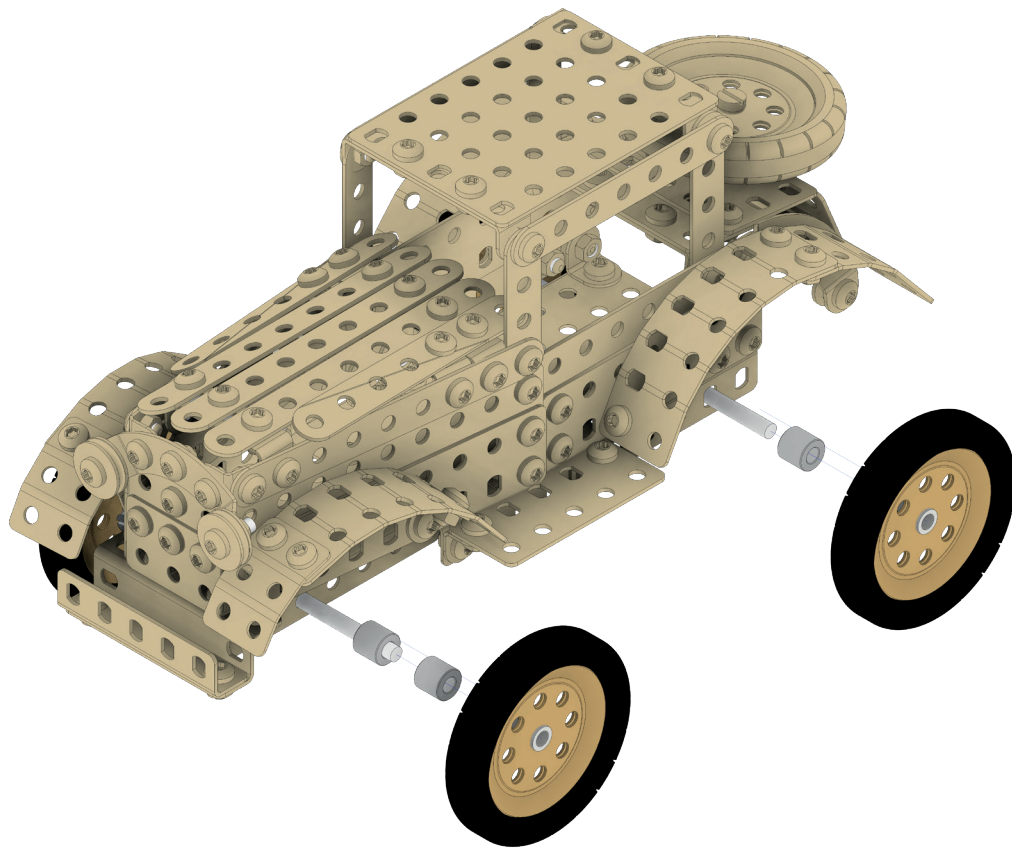

1:1

1052

1:1
1052 2053

- 12x [Hex Nut]
- 10x [Pin]
- 2x [Pin]
- 2x [Wheel]
- 2x* [Technic Plate 1x5]
- 4x [Technic Plate 1x6]
- 2x [Technic Plate 1x7]
- 2x* [Technic Plate 1x10]

MERKUR KOLEKCE

HADRAPLÁN / RAG CAR

věk/age:5+
díly/parts: 300
váha/weight:.....0.8 kg

BULDOZÉR / BULLDOZER

věk/age:5+
díly/parts: 535
váha/weight:.....1.5 kg

ROLBA / SNOWCAT

věk/age:5+
díly/parts: 642
váha/weight:.....1.6 kg

Všechny stavebnice najdeš u nás na e-shopu