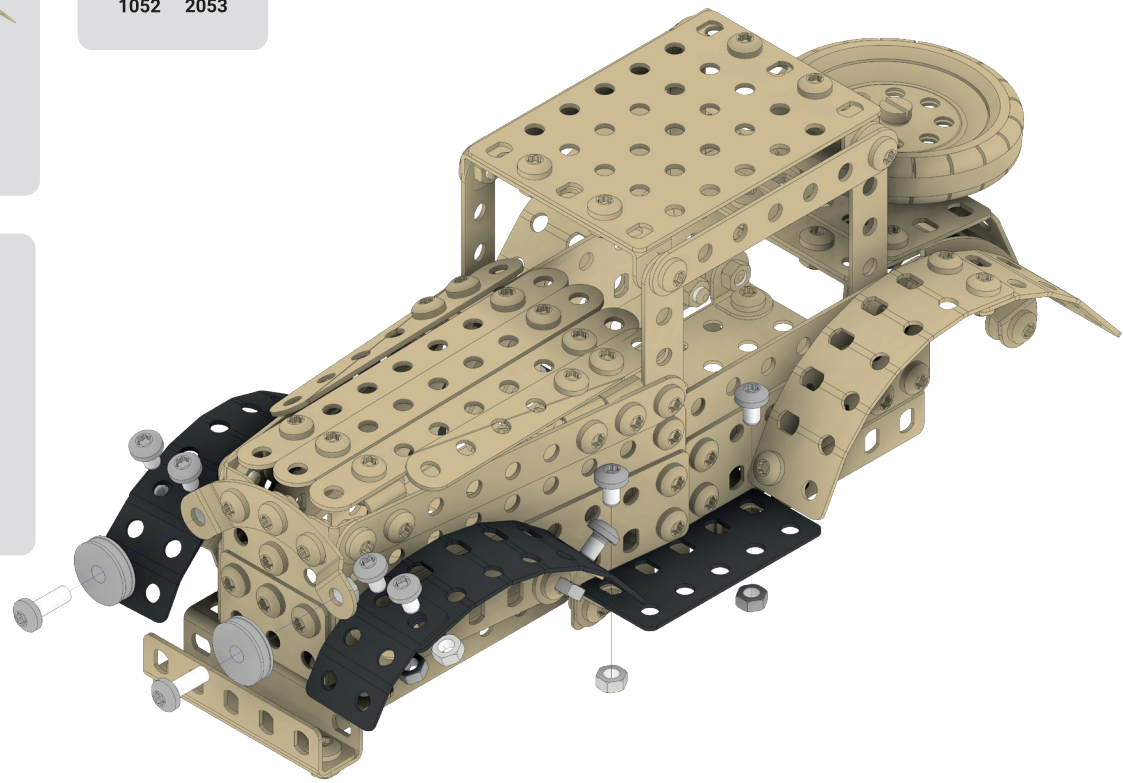

1:1

1052

1:1
1052 2053

- 12x [Hex Nut]
- 10x [Pin]
- 2x [Pin]
- 2x [Wheel]
- 2x* [Technic Plate 1x5]
- 4x [Technic Plate 1x6]
- 2x [Technic Plate 1x7]
- 2x* [Technic Plate 1x10]

MERKUR KOLEKCE

HADRAPLÁN / RAG CAR

věk/age:5+
díly/parts: 300
váha/weight:.....0.8 kg

BULDOZÉR / BULLDOZER

věk/age:5+
díly/parts: 535
váha/weight:.....1.5 kg

ROLBA / SNOWCAT

věk/age:5+
díly/parts: 642
váha/weight:.....1.6 kg

Všechny stavebnice najdeš u nás na e-shopu