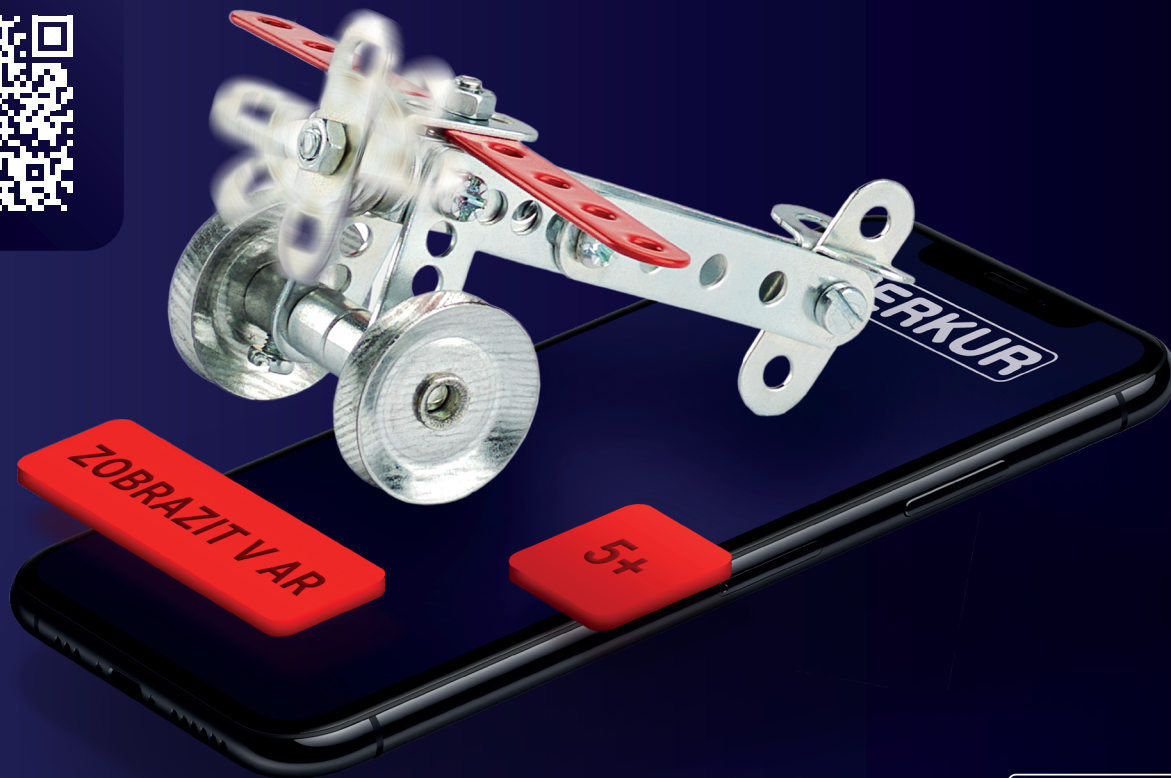

MERKUR

Návody na všechny modely
Merkur najdeš na našem webu:
www.merkurtoys.cz