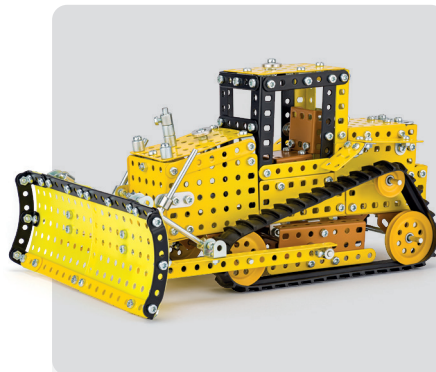

MERKUR

STAVÍME S  JIŽ VÍCE NEŽ 100 LET

VETERÁN MANUÁL

VETERAN • VETERAN • VÉTÉRAN • VETERANO • VETERANO • VETERÁN • WETERAN • VETERAN • VETERÁN •
VETERAAN • VETERAN • БЕТЕРАН • ВЕТЕРАН • БЕТЕРАН

• Ilustratívne photo • Ilustrační foto • Ilustratives Foto • Photo illustrative • Foto ilustrativa • Foto illustrativa • Ilustračné foto • Zdjęcie ilustracyjne •
Slika je simbolična • Ilustráló foto • Ilustratiefoto • Ilustrativna fotografija • Иллюстративна снимка • Fotografie de ilustrare • Иллюстративное фото

1:1

1052

1:1
1052 2053

- 12x [Hex Nut]
- 10x [Pin]
- 2x [Pin]
- 2x [Wheel]
- 2x* [Technic Plate 1x5]
- 4x [Technic Plate 1x6]
- 2x [Technic Plate 1x7]
- 2x* [Technic Plate 1x10]

MERKUR KOLEKCE

HADRAPLÁN / RAG CAR

věk/age:5+
díly/parts: 300
váha/weight:.....0.8 kg

BULDOZÉR / BULLDOZER

věk/age:5+
díly/parts: 535
váha/weight:.....1.5 kg

ROLBA / SNOWCAT

věk/age:5+
díly/parts: 642
váha/weight:.....1.6 kg

Všechny stavebnice najdeš u nás na e-shopu