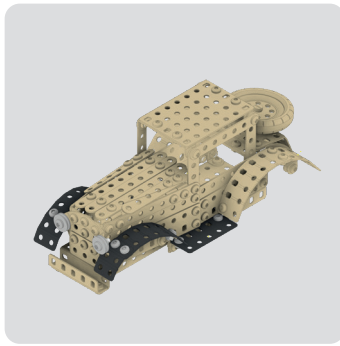

1:1

1052

1:1
1052 2053

- 12x [Hex Nut]
- 10x [Pin]
- 2x [Pin]
- 2x [Wheel]
- 2x* [Technic Plate 1x5]
- 4x [Technic Plate 1x6]
- 2x [Technic Plate 1x7]
- 2x* [Technic Plate 1x10]

MERKUR KOLEKCE

HADRAPLÁN / RAG CAR

věk/age:5+
díly/parts: 300
váha/weight:.....0.8 kg

BULDOZÉR / BULLDOZER

věk/age:5+
díly/parts: 535
váha/weight:.....1.5 kg

ROLBA / SNOWCAT

věk/age:5+
díly/parts: 642
váha/weight:.....1.6 kg

Všechny stavebnice najdeš u nás na e-shopu