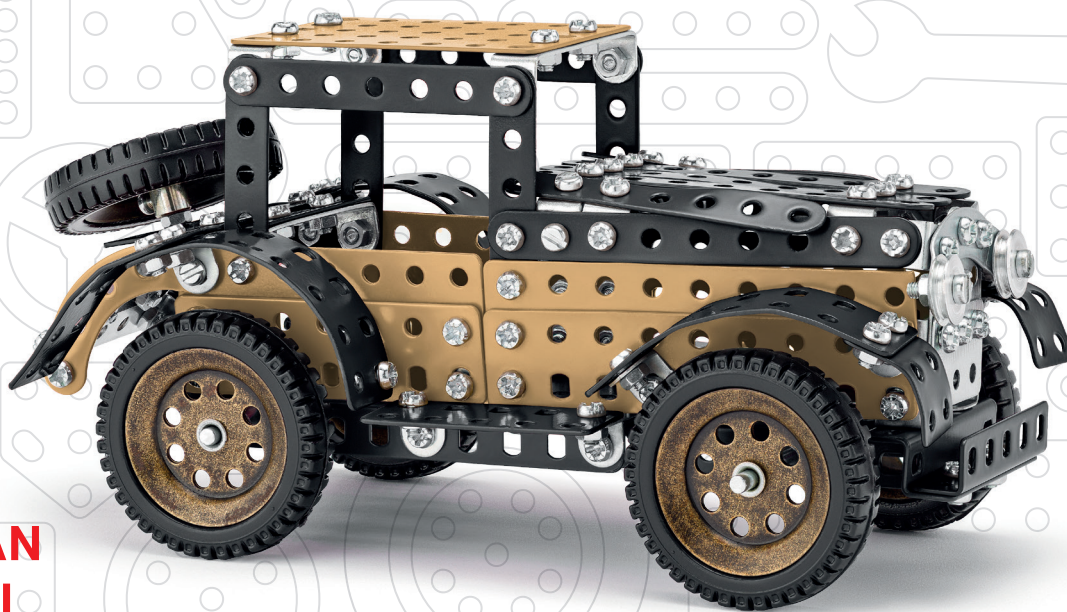

MERKUR

STAVÍME S JIŽ VÍCE NEŽ 100 LET

VETERÁN MANUÁL

VETERAN • VETERAN • VÉTÉRAN • VETERANO • VETERANO • VETERÁN • WETERAN • VETERAN • VETERÁN •
VETERAAN • VETERAN • БЕТЕРАН • ВЕТЕРАН • БЕТЕРАН

0.90 KG

325 KS

5+

6087