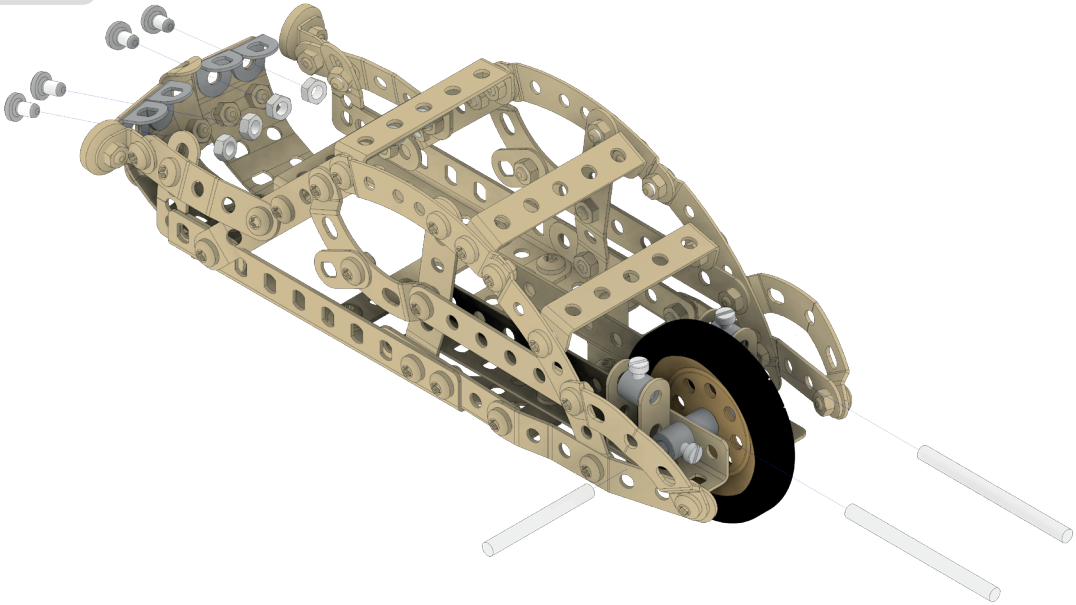

2x
   
 8x
   
 8x
   
 1x\*

# MERKUR KOLEKCE

**VETERÁN / VETERAN**

age/věk: .....5+  
parts/díly: ..... 325  
weight/váha: .....0.9 kg

**BULDOZÉR / BULLDOZER**

age/věk: .....5+  
parts/díly: ..... 535  
weight/váha: .....1.5 kg

**ROLBA / SNOWCAT**