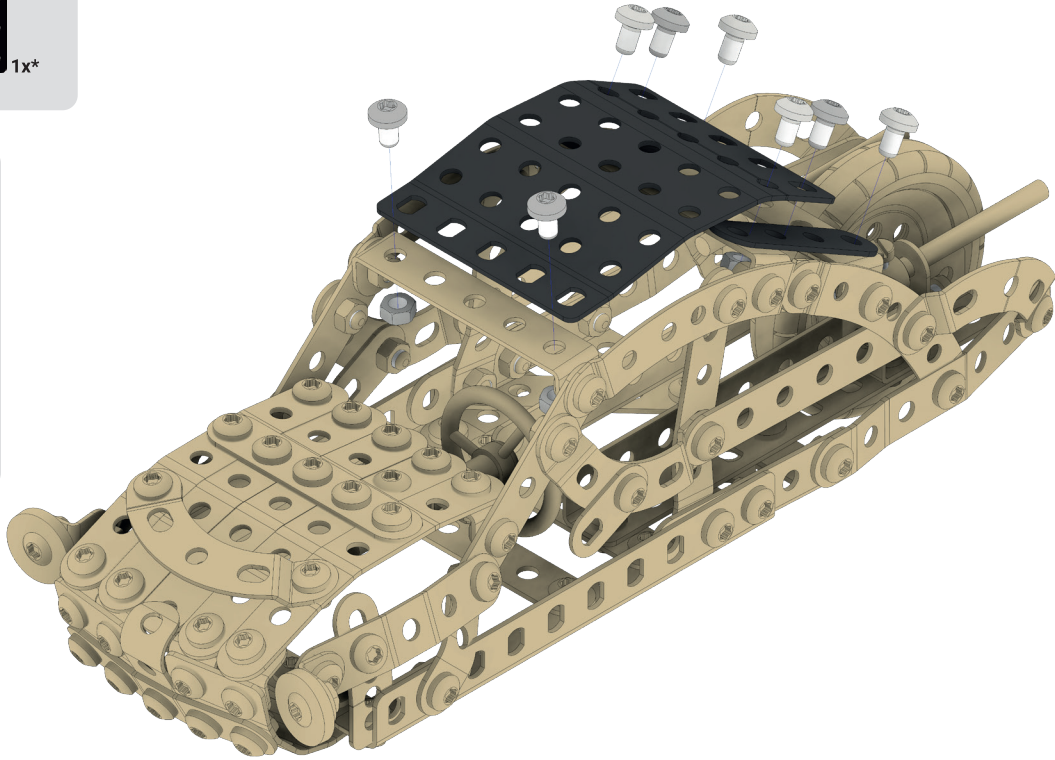

2x
   
 8x
   
 8x
   
 1x\*

# MERKUR KOLEKCE

**VETERÁN / VETERAN**

age/věk: .....5+  
parts/díly: ..... 325  
weight/váha: .....0.9 kg

**BULDOZÉR / BULLDOZER**

age/věk: .....5+  
parts/díly: ..... 535  
weight/váha: .....1.5 kg

**ROLBA / SNOWCAT**