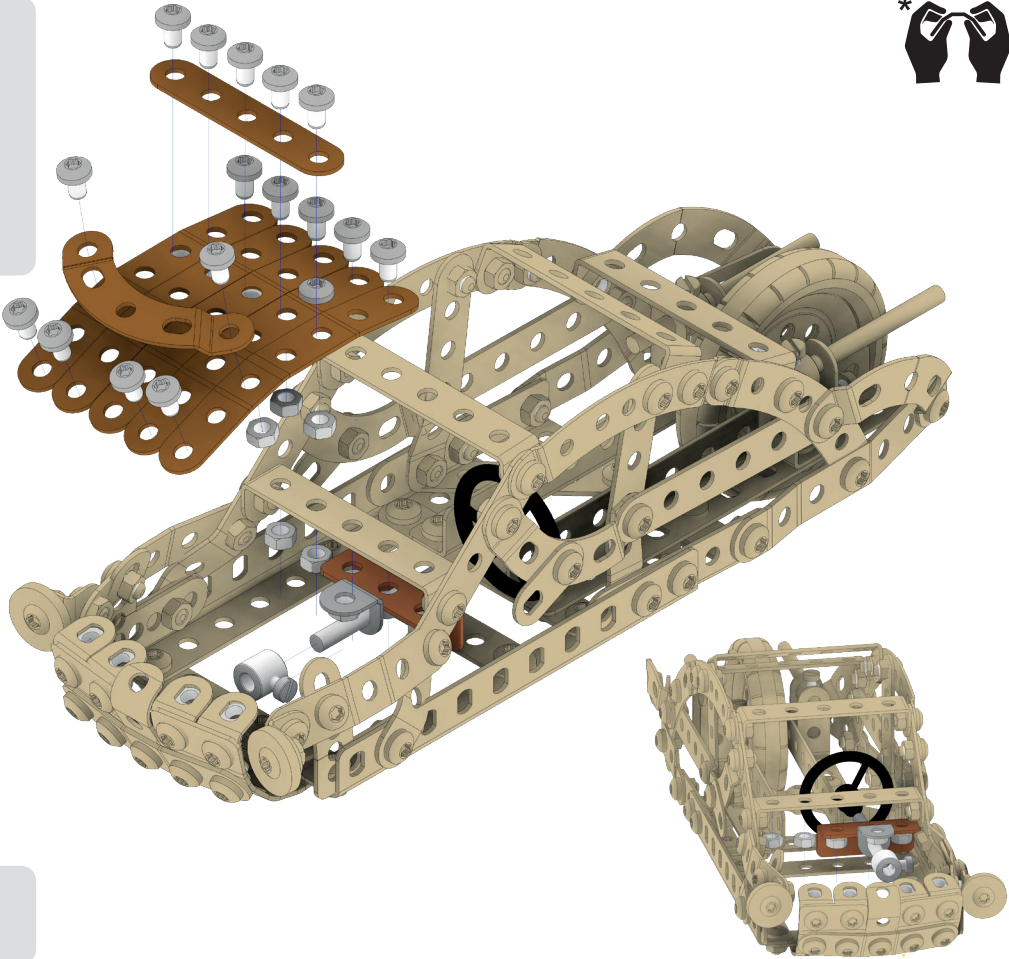

2x
   
 8x
   
 8x
   
 1x\*

# MERKUR KOLEKCE

**VETERÁN / VETERAN**

age/věk: .....5+  
parts/díly: ..... 325  
weight/váha: .....0.9 kg

**BULDOZÉR / BULLDOZER**

age/věk: .....5+  
parts/díly: ..... 535  
weight/váha: .....1.5 kg

**ROLBA / SNOWCAT**

age/věk: .....5+  
parts/díly: ..... 642  
weight/váha: .....1.6 kg