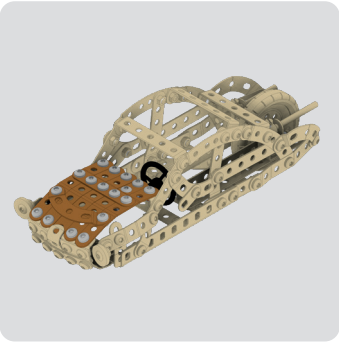

## HADRAPLÁN MANUÁL

RAG CAR • LUMPENAUTO • VOITURE DE CHIFFON • COCHE • AUTO DI STRACCIO • HANĐROVÉ AUTO • RAG CAR •  
RAG AVTO • RONGYAUTO • LAP • KRPA • ПАРЦАЛНА КОЛА • MAȘINĂ DE ZDRENȚĂ • ТРЯПИЧНЫЙ АВТОМОБИЛЬ

2x
   
 8x
   
 8x
   
 1x\*

# MERKUR KOLEKCE

**VETERÁN / VETERAN**

age/věk: .....5+  
parts/díly: ..... 325  
weight/váha: .....0.9 kg

**BULDOZÉR / BULLDOZER**

age/věk: .....5+  
parts/díly: ..... 535  
weight/váha: .....1.5 kg

**ROLBA / SNOWCAT**