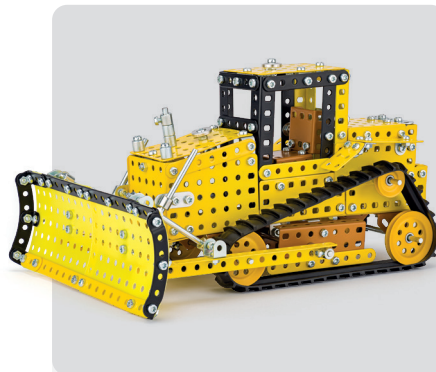

2x
   
 8x
   
 8x
   
 1x\*

# MERKUR KOLEKCE

**VETERÁN / VETERAN**

age/věk: .....5+  
parts/díly: ..... 325  
weight/váha: .....0.9 kg

**BULDOZÉR / BULLDOZER**

age/věk: .....5+  
parts/díly: ..... 535  
weight/váha: .....1.5 kg

**ROLBA / SNOWCAT**