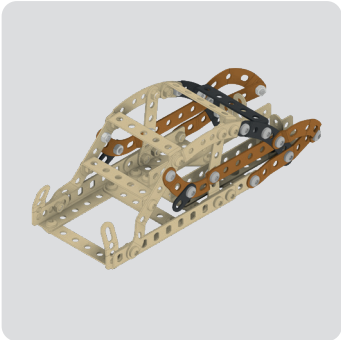

## HADRAPLÁN MANUÁL

RAG CAR • LUMPENAUTO • VOITURE DE CHIFFON • COCHE • AUTO DI STRACCIO • HANĐROVÉ AUTO • RAG CAR •  
RAG AVTO • RONGYAUTO • LAP • KRPA • ПАРЦАЛНА КОЛА • MAȘINĂ DE ZDRENȚĂ • ТРЯПИЧНЫЙ АВТОМОБИЛЬ

2x
   
 8x
   
 8x
   
 1x\*

# MERKUR KOLEKCE

**VETERÁN / VETERAN**

age/věk: .....5+  
parts/díly: ..... 325  
weight/váha: .....0.9 kg

**BULDOZÉR / BULLDOZER**

age/věk: .....5+  
parts/díly: ..... 535  
weight/váha: .....1.5 kg

**ROLBA / SNOWCAT**