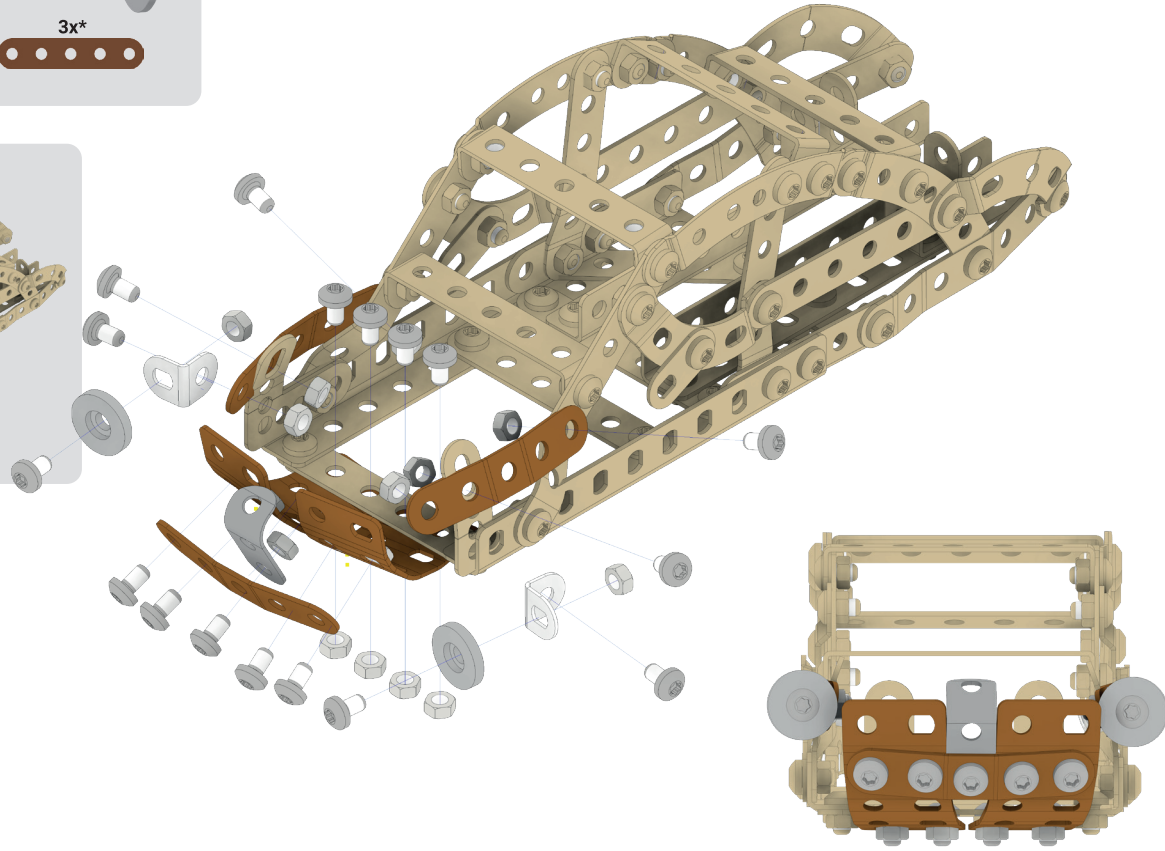

2x
   
 8x
   
 8x
   
 1x\*

# MERKUR KOLEKCE

**VETERÁN / VETERAN**

age/věk: .....5+  
parts/díly: ..... 325  
weight/váha: .....0.9 kg

**BULDOZÉR / BULLDOZER**

age/věk: .....5+  
parts/díly: ..... 535  
weight/váha: .....1.5 kg

**ROLBA / SNOWCAT**