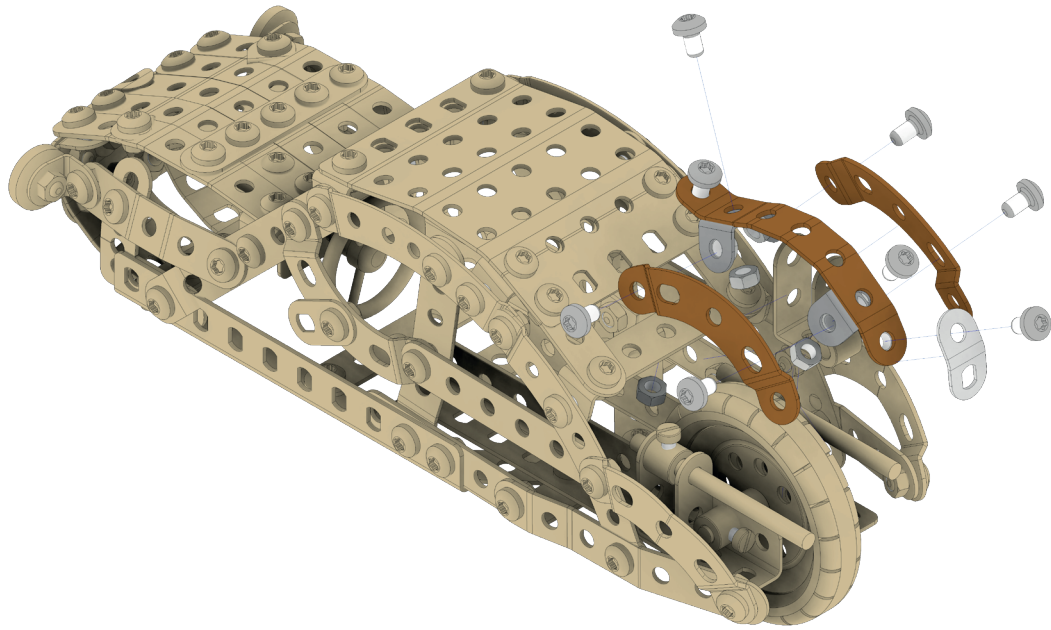

# MERKUR KOLEKCE

**VETERÁN / VETERAN**

age/věk: .....5+  
parts/díly: ..... 325  
weight/váha: .....0.9 kg

**BULDOZÉR / BULLDOZER**

age/věk: .....5+  
parts/díly: ..... 535  
weight/váha: .....1.5 kg

**ROLBA / SNOWCAT**