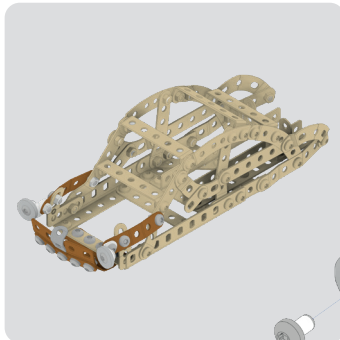

2x
   
 8x
   
 8x
   
 1x\*

# MERKUR KOLEKCE

**VETERÁN / VETERAN**

age/věk: .....5+  
parts/díly: ..... 325  
weight/váha: .....0.9 kg

**BULDOZÉR / BULLDOZER**

age/věk: .....5+  
parts/díly: ..... 535  
weight/váha: .....1.5 kg

**ROLBA / SNOWCAT**