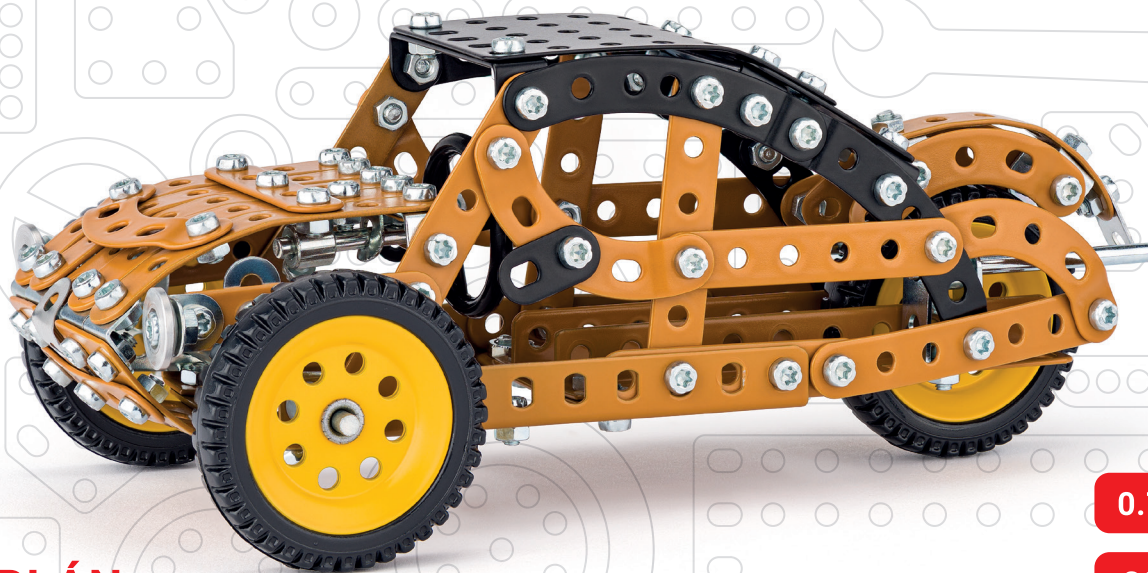

## HADRAPLÁN MANUÁL

RAG CAR • LUMPENAUTO • VOITURE DE CHIFFON • COCHE • AUTO DI STRACCIO • HANĐROVÉ AUTO • RAG CAR •  
RAG AVTO • RONGYAUTO • LAP • KRPA • ПАРЦАЛНА КОЛА • MAȘINĂ DE ZDRENȚĂ • ТРЯПИЧНЫЙ АВТОМОБИЛЬ

# MERKUR KOLEKCE

**VETERÁN / VETERAN**

age/věk: .....5+  
parts/díly: ..... 325  
weight/váha: .....0.9 kg

**BULDOZÉR / BULLDOZER**

age/věk: .....5+  
parts/díly: ..... 535  
weight/váha: .....1.5 kg

**ROLBA / SNOWCAT**

age/věk: .....5+  
parts/díly: ..... 642  
weight/váha: .....1.6 kg