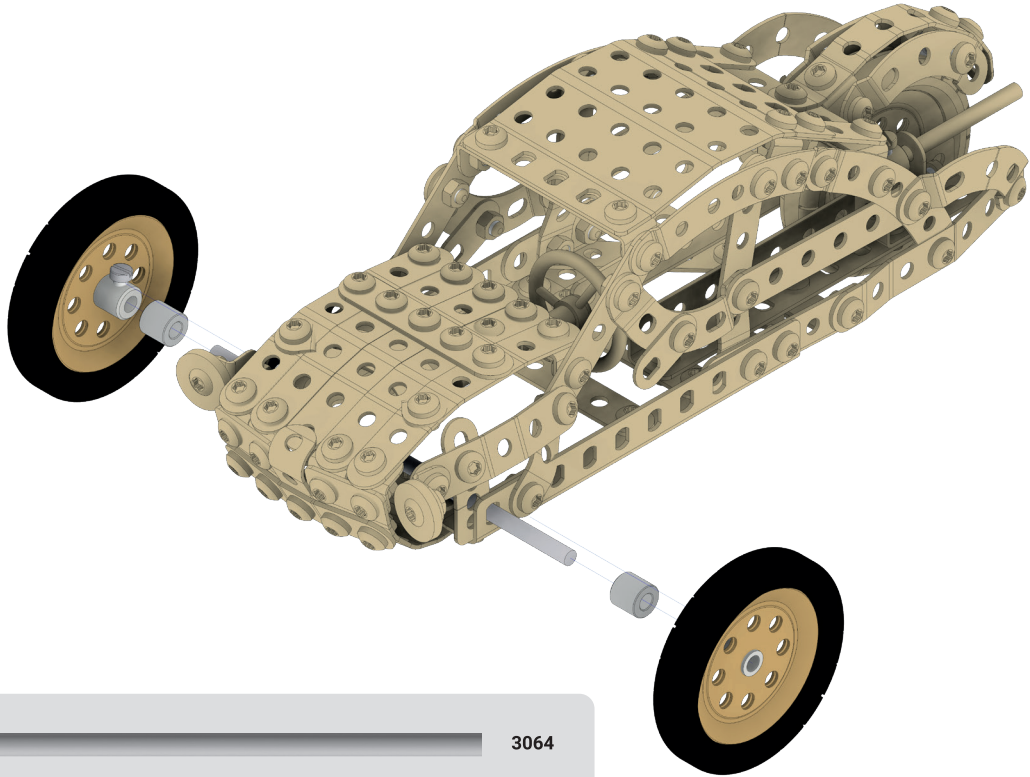

# MERKUR KOLEKCE

**VETERÁN / VETERAN**

age/věk: .....5+  
parts/díly: ..... 325  
weight/váha: .....0.9 kg

**BULDOZÉR / BULLDOZER**

age/věk: .....5+  
parts/díly: ..... 535  
weight/váha: .....1.5 kg

**ROLBA / SNOWCAT**