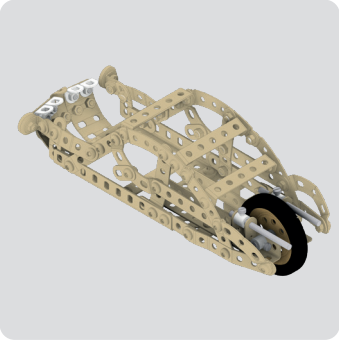

2x
   
 8x
   
 8x
   
 1x\*

# MERKUR KOLEKCE

**VETERÁN / VETERAN**

age/věk: .....5+  
parts/díly: ..... 325  
weight/váha: .....0.9 kg

**BULDOZÉR / BULLDOZER**

age/věk: .....5+  
parts/díly: ..... 535  
weight/váha: .....1.5 kg

**ROLBA / SNOWCAT**