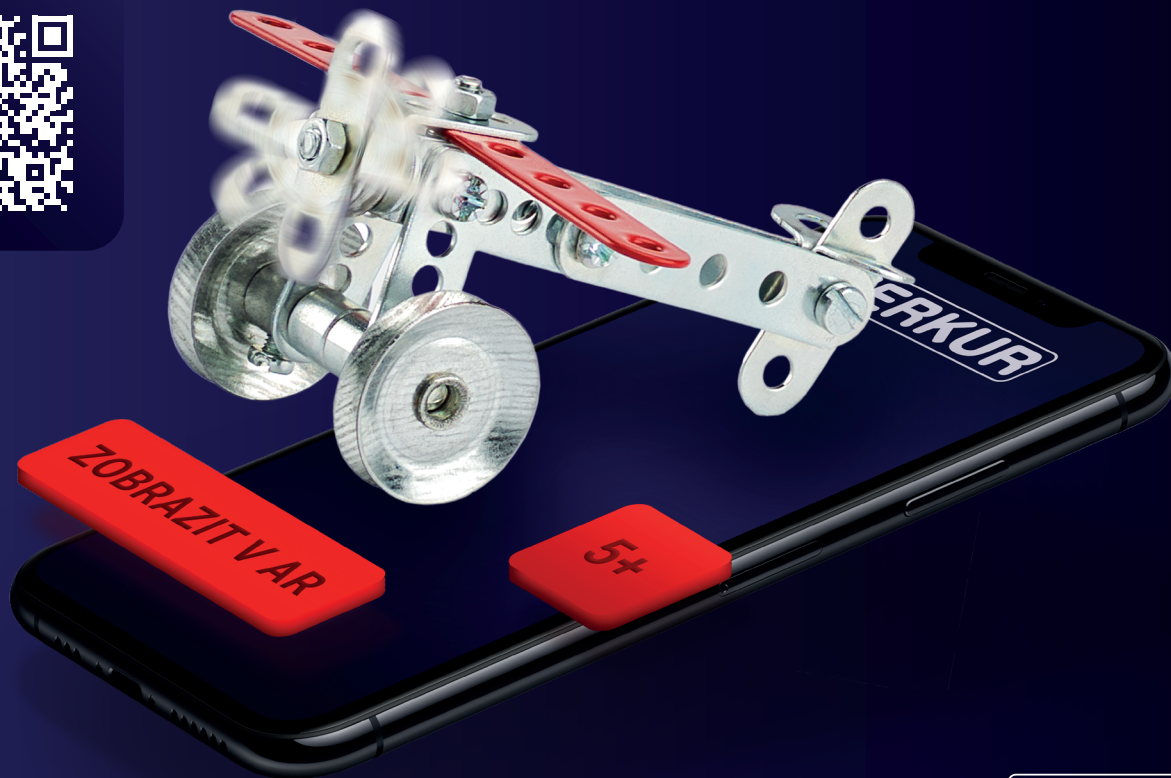

MERKUR

Návody na všechny modely
Merkur najdeš na našem webu:
www.merkurtoys.cz