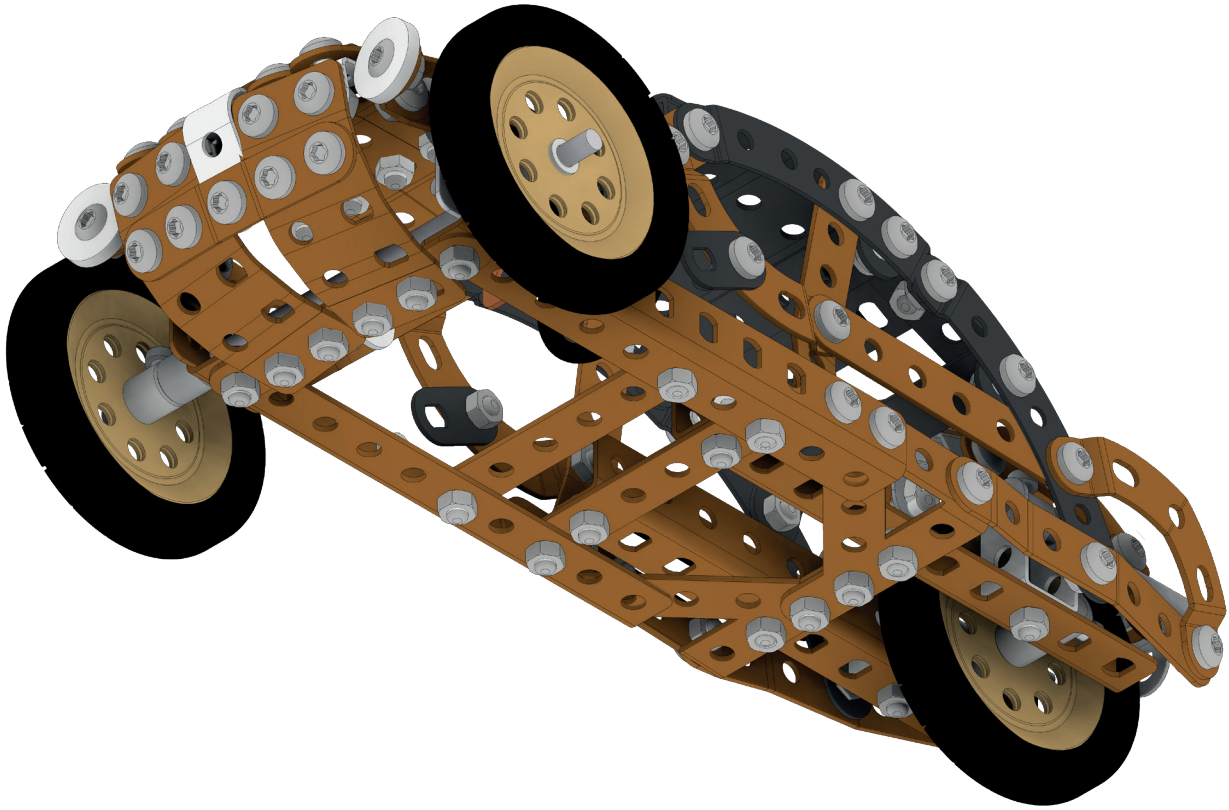

# MERKUR KOLEKCE

**VETERÁN / VETERAN**

age/věk: .....5+  
parts/díly: ..... 325  
weight/váha: .....0.9 kg

**BULDOZÉR / BULLDOZER**

age/věk: .....5+  
parts/díly: ..... 535  
weight/váha: .....1.5 kg

**ROLBA / SNOWCAT**