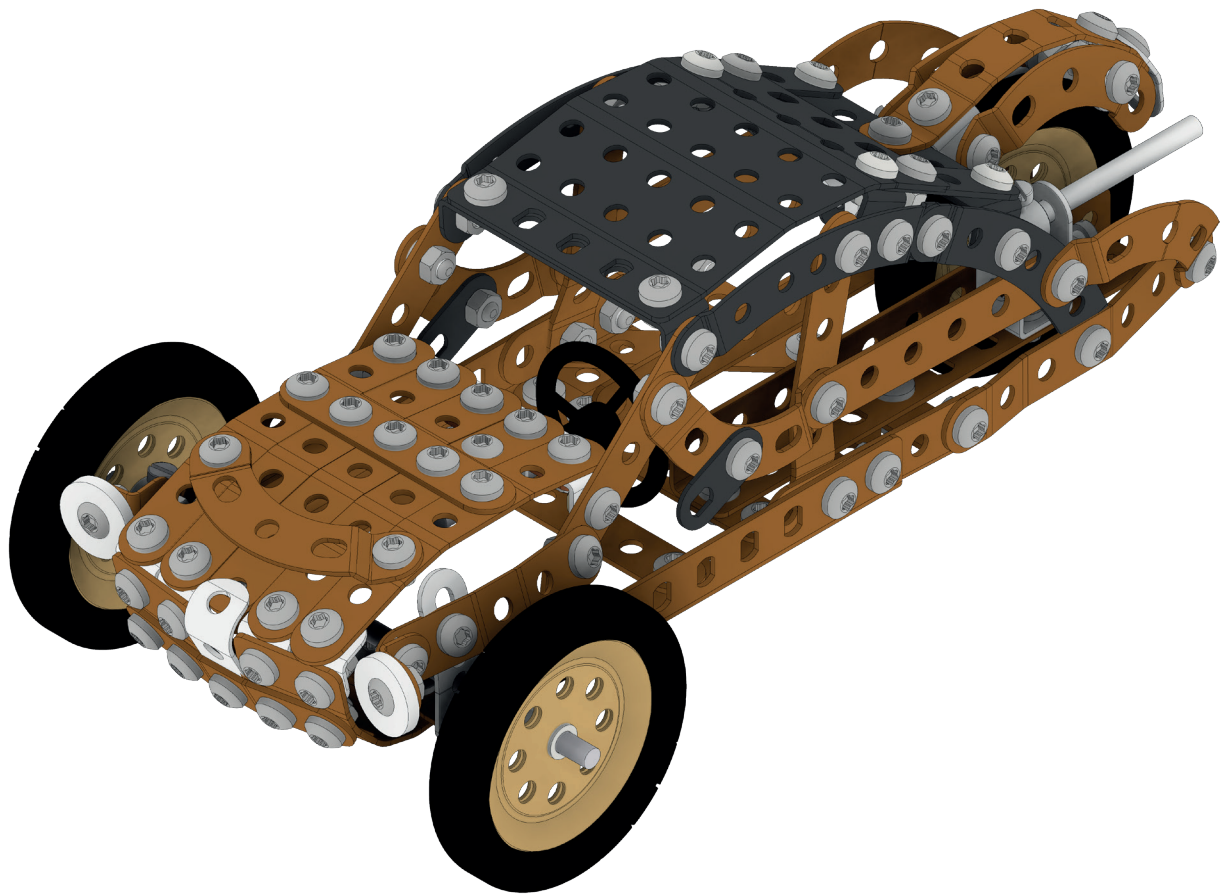

# MERKUR KOLEKCE

**VETERÁN / VETERAN**

age/věk: .....5+  
parts/díly: ..... 325  
weight/váha: .....0.9 kg

**BULDOZÉR / BULLDOZER**

age/věk: .....5+  
parts/díly: ..... 535  
weight/váha: .....1.5 kg

**ROLBA / SNOWCAT**